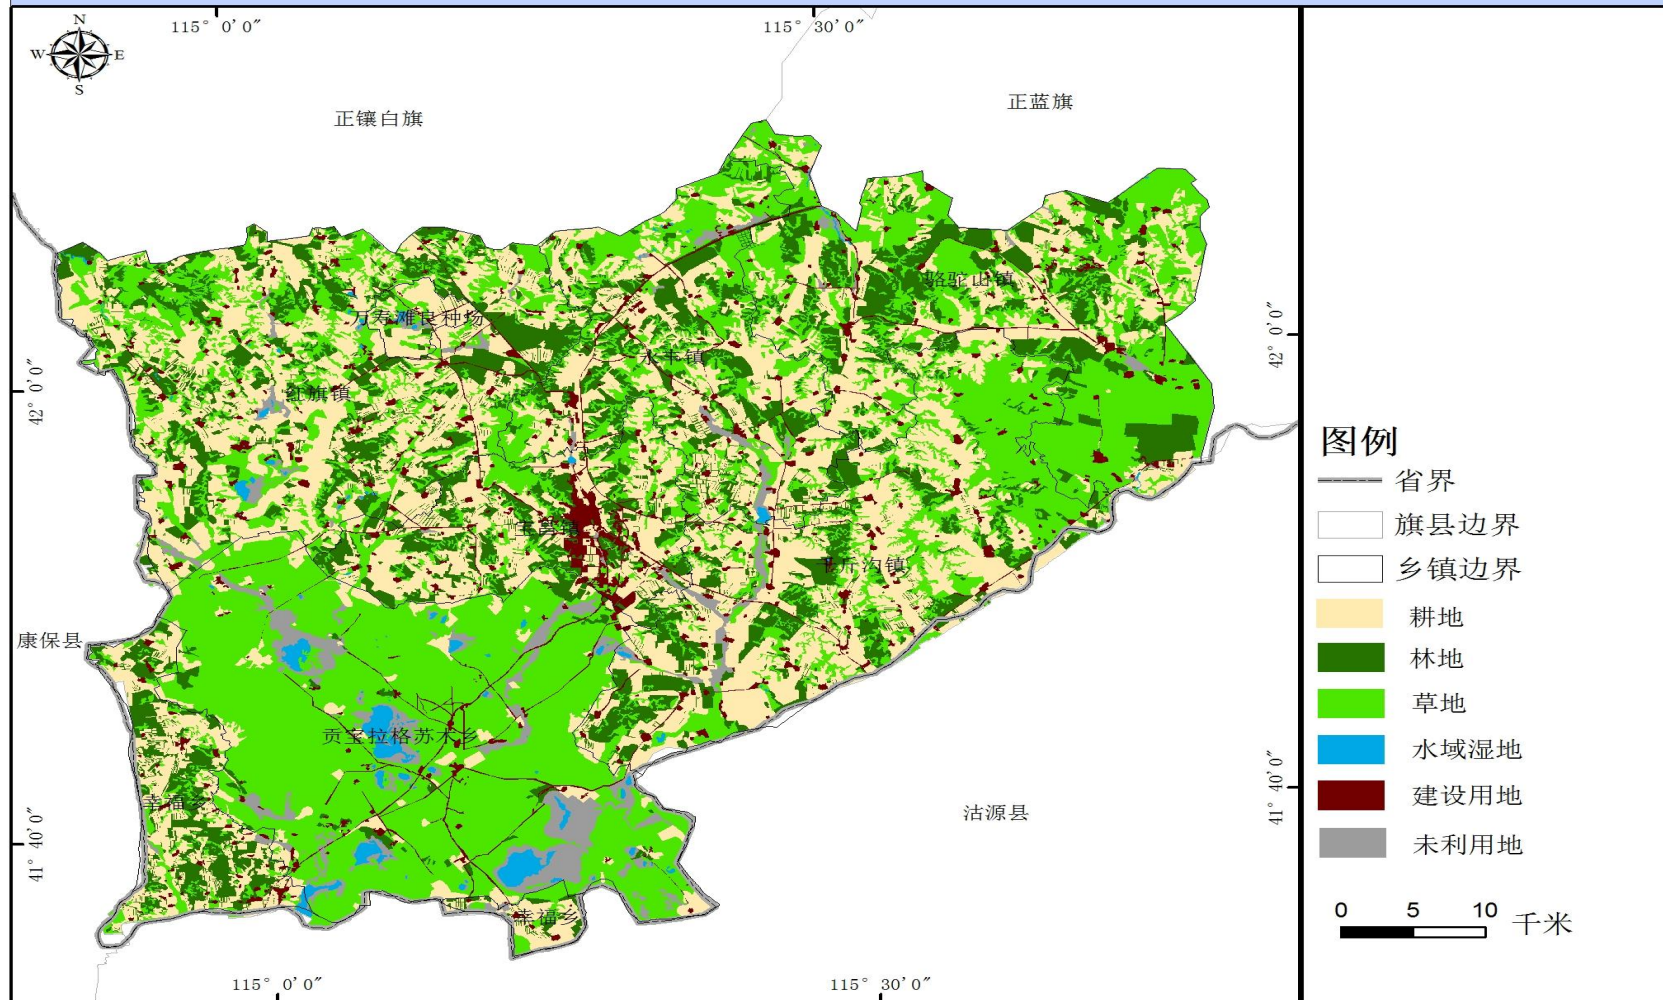

图1 太仆寺旗地理区位图

图2 太仆寺旗行政区划图

图3 太仆寺旗高程分布图

图 4 太仆寺旗河流水系分布图

图5 太仆寺旗土壤类型分布图

图 6 太仆寺旗植被类型分布图

图 7 太仆寺旗土地利用类型图

图 8 太仆寺旗道路交通分布图