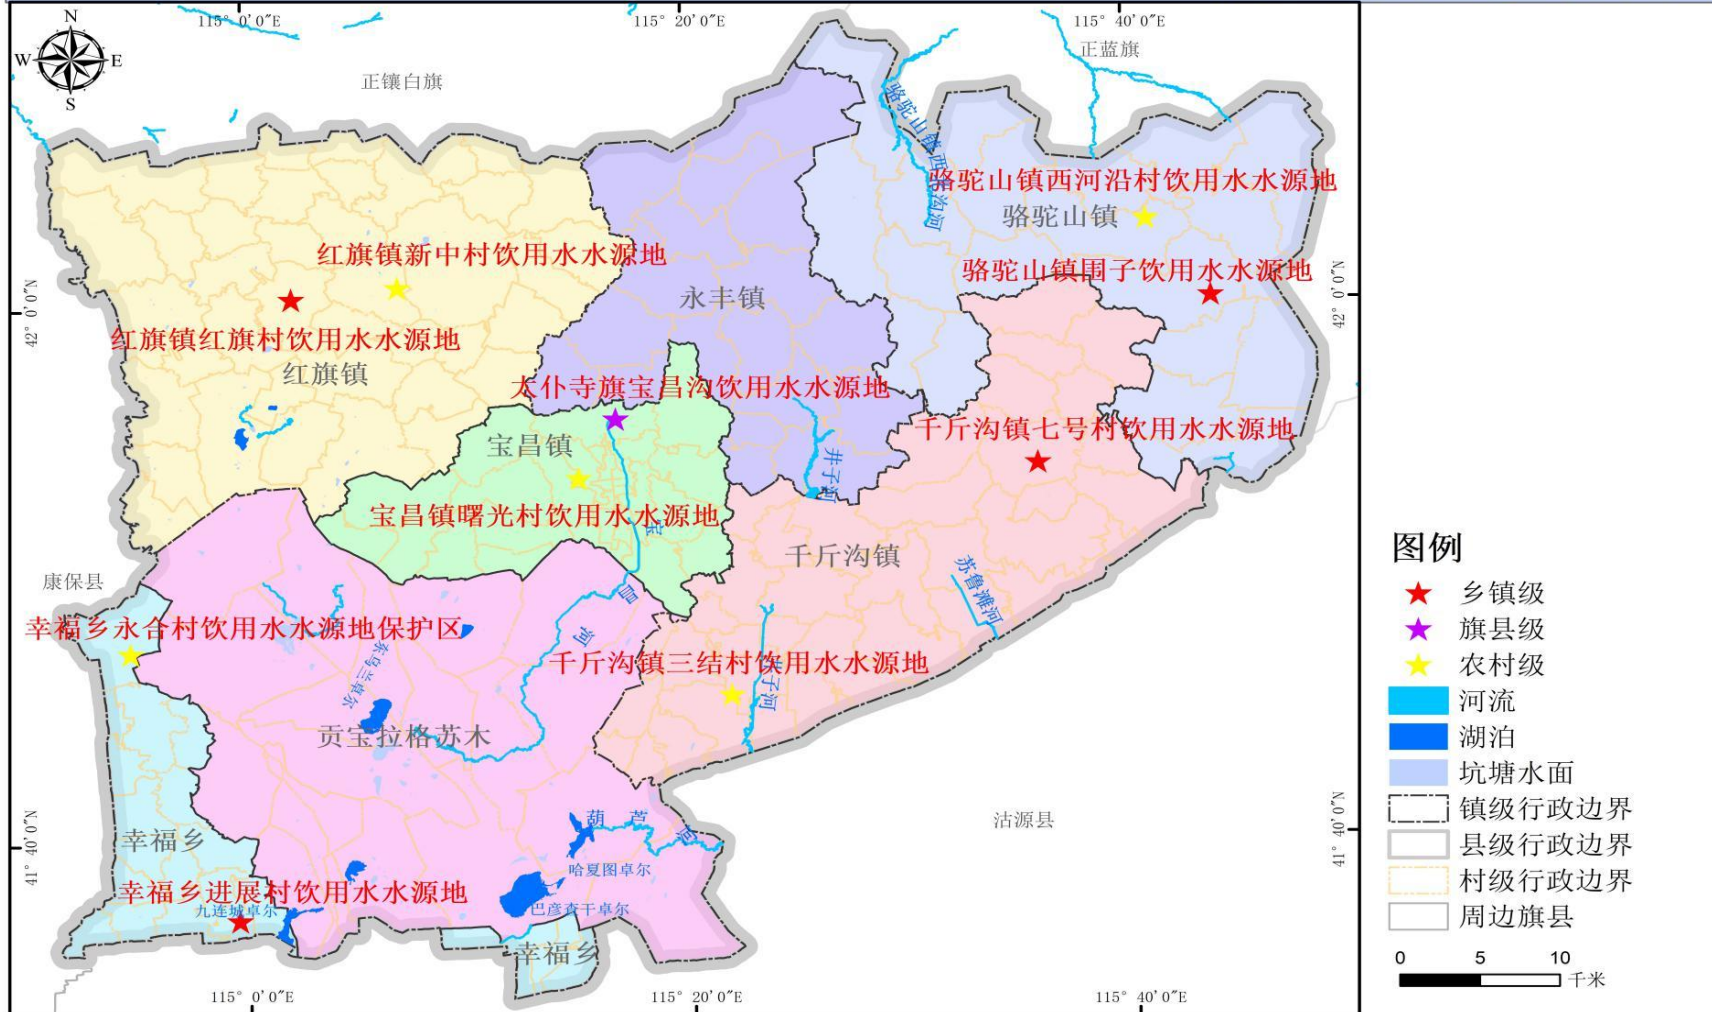

# 太仆寺旗产业空间布局现状图

图 20 太仆寺旗产业空间布局现状图

图 21 太仆寺旗产业空间布局规划图

图 22 太仆寺旗生态农牧业空间布局规划图

太仆寺旗国家生态文明建设示范旗创建规划 太仆寺旗生态旅游空间布局规划图

图 23 太仆寺旗生态旅游空间布局规划图

图 24 太仆寺旗主要工业污染源分布图

**图 25 太仆寺旗生态环境监测点位分布图**

图 26 太仆寺旗环保基础设施分布图

图 27 太仆寺旗饮用水水源地空间分布图

图 28 太仆寺旗农村牧区生活污水治理完成村庄图

图 29 太仆寺旗绿地系统现状图

图 30 太仆寺旗旅游资源分布图

图 31 太仆寺旗特色村镇分布图