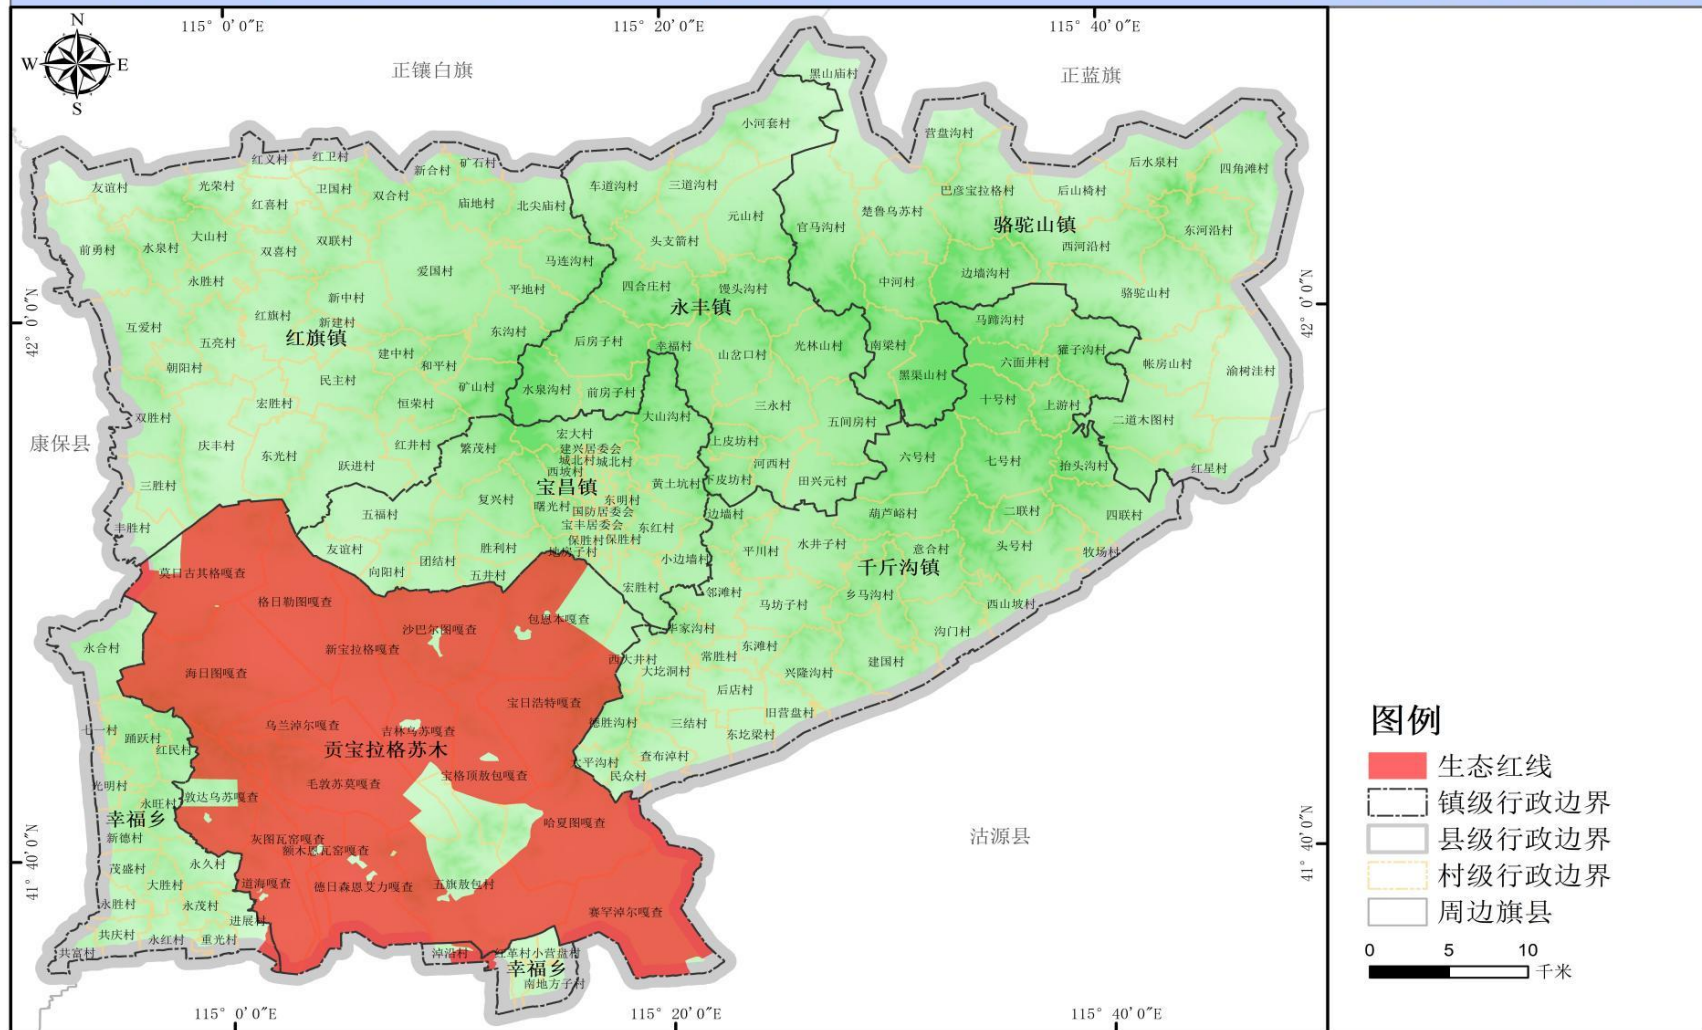

图9 太仆寺旗生态系统空间分布格局图

图 10 太仆寺旗基本农田空间分布图

图 11 太仆寺旗生态保护红线分布图

图 12 太仆寺旗生态修复格局图

图 13 太仆寺旗生态安全格局图

图 14 太仆寺旗农业空间格局图

图 15 太仆寺旗城镇空间格局图

图 16 太仆寺旗草地空间分布图