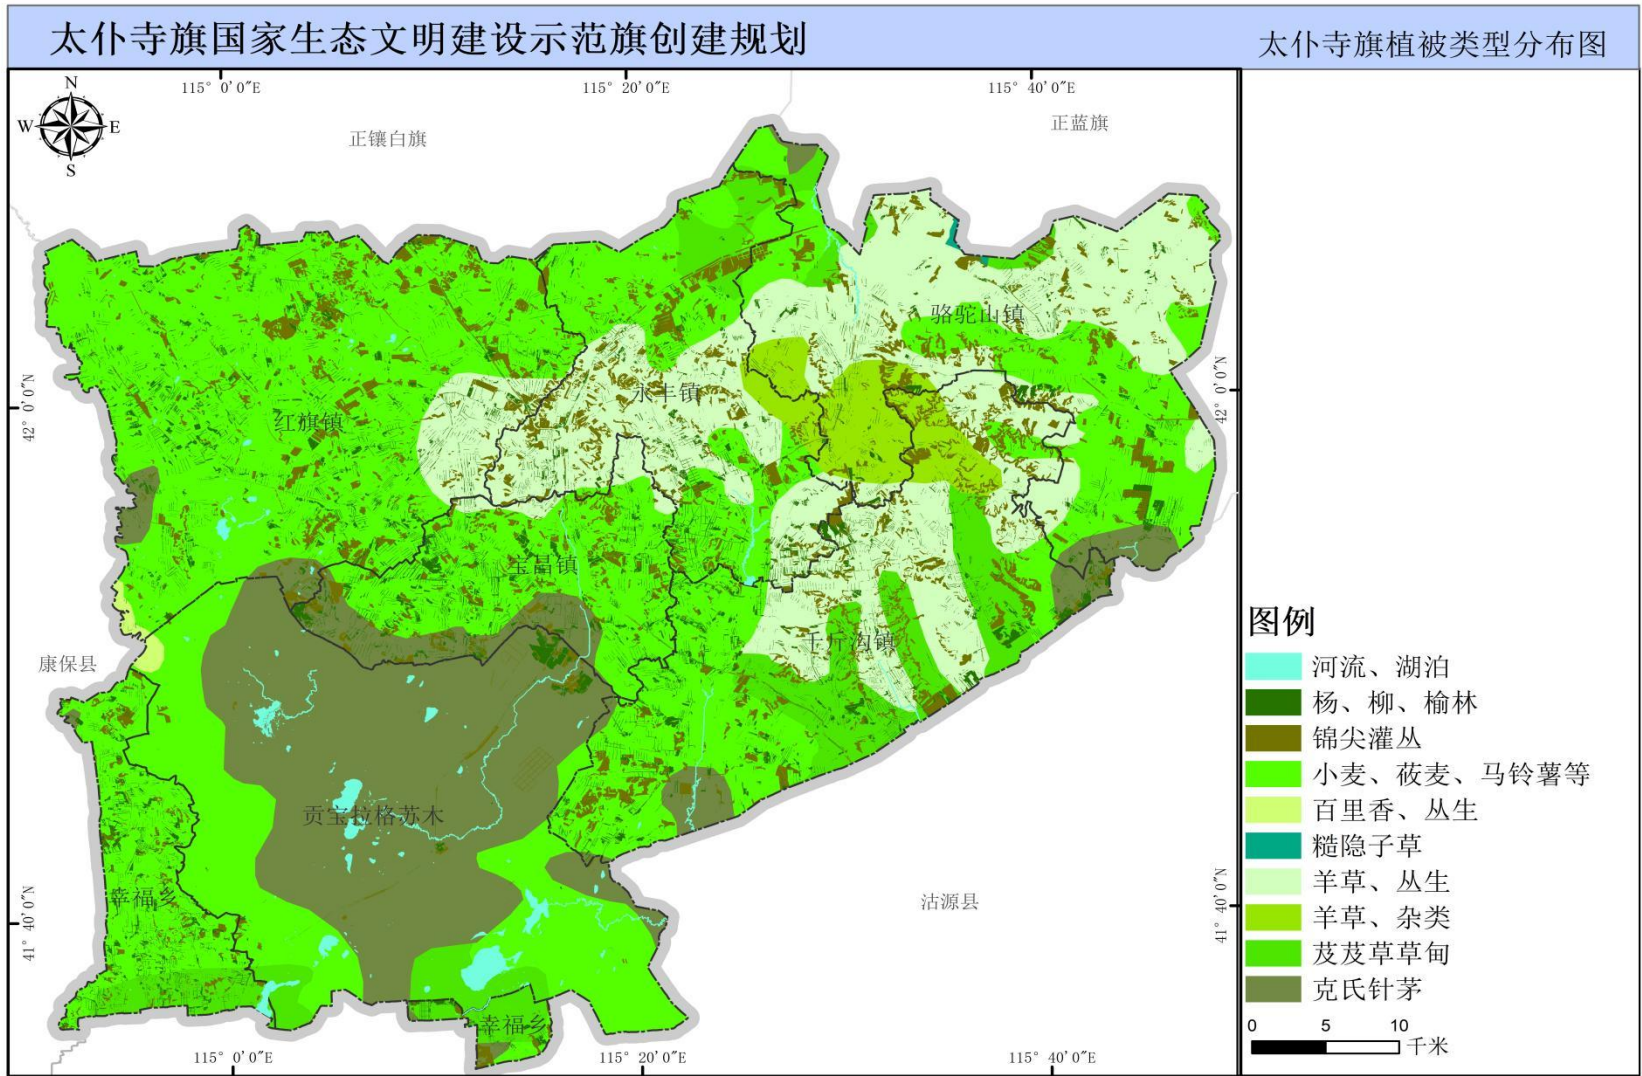

图1 太仆寺旗地理区位图

图2 太仆寺旗行政区划图

图3 太仆寺旗高程分布图

图 4 太仆寺旗河流水系分布图

图5 太仆寺旗土壤类型分布图

图 6 太仆寺旗植被类型分布图

图 7 太仆寺旗土地利用类型图

图 8 太仆寺旗道路交通分布图