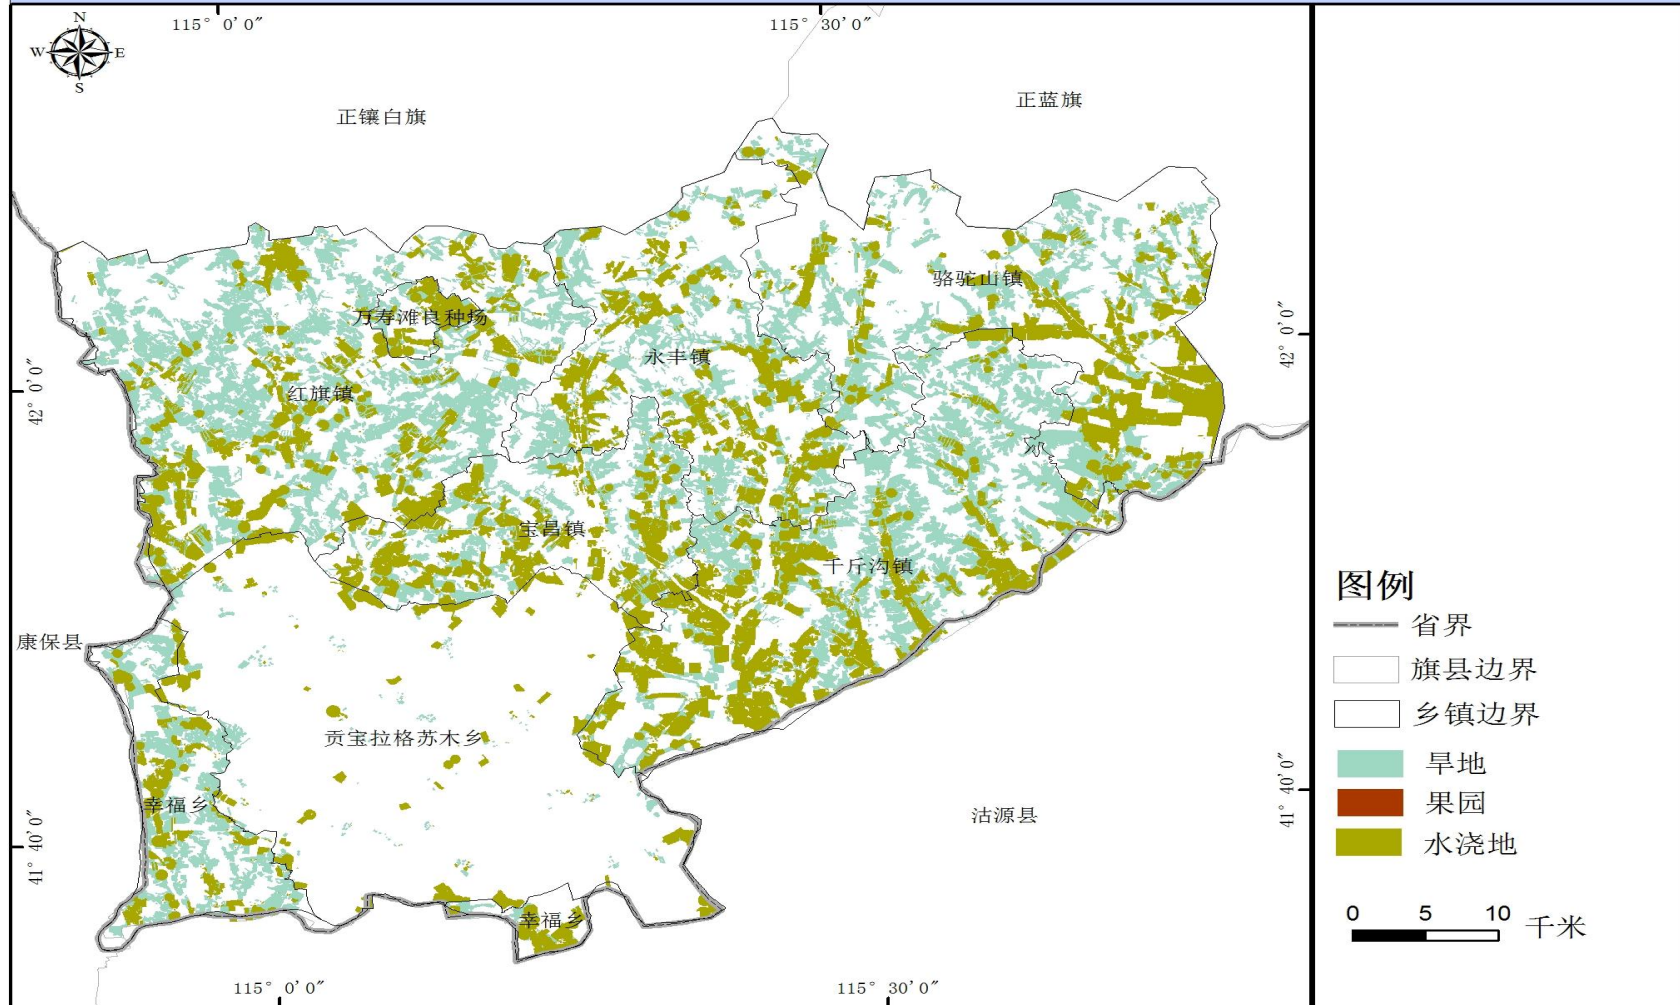

图9 太仆寺旗生态系统空间分布格局图

图 10 太仆寺旗基本农田空间分布图

图 11 太仆寺旗生态保护红线分布图

图 12 太仆寺旗生态修复格局图

图 13 太仆寺旗生态安全格局图

图 14 太仆寺旗农业空间格局图

图 15 太仆寺旗城镇空间格局图

图 16 太仆寺旗草地空间分布图