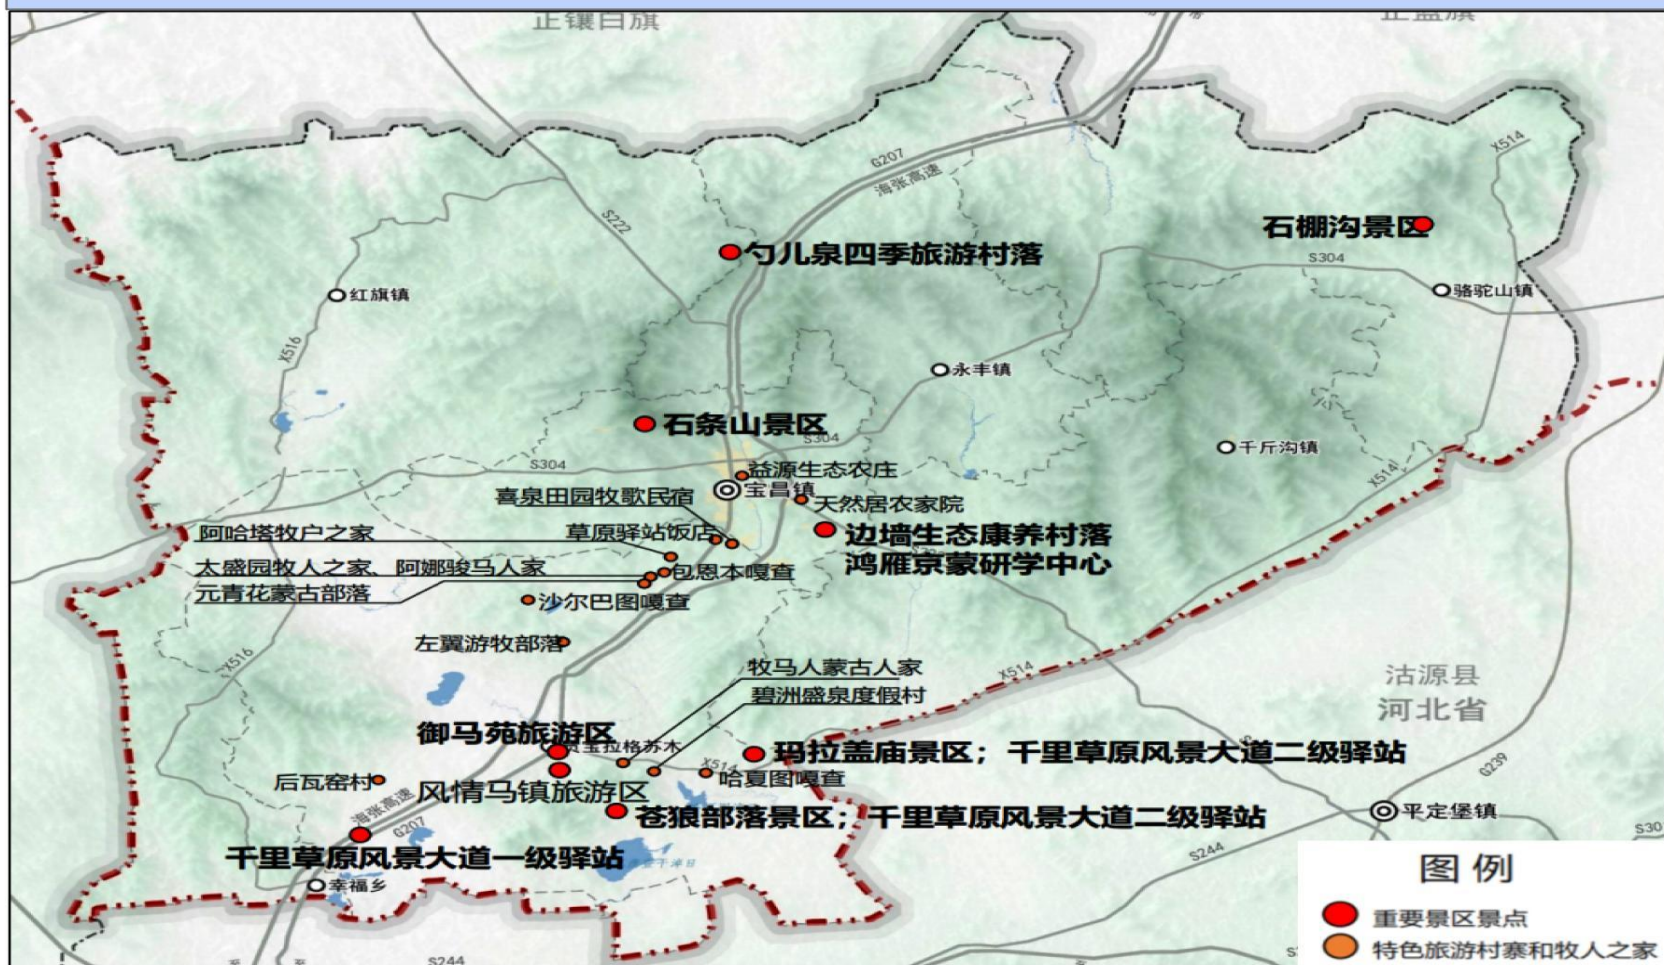

# 太仆寺旗产业空间布局现状图

图 20 太仆寺旗产业空间布局现状图

图 21 太仆寺旗产业空间布局规划图

图 22 太仆寺旗生态农牧业空间布局规划图

太仆寺旗国家生态文明建设示范旗创建规划 太仆寺旗生态旅游空间布局规划图

图 23 太仆寺旗生态旅游空间布局规划图

图 24 太仆寺旗主要工业污染源分布图

**图 25 太仆寺旗生态环境监测点位分布图**

图 26 太仆寺旗环保基础设施分布图

图 27 太仆寺旗饮用水水源地空间分布图

图 28 太仆寺旗农村牧区生活污水治理完成村庄图

图 29 太仆寺旗绿地系统现状图

图 30 太仆寺旗旅游资源分布图

图 31 太仆寺旗特色村镇分布图