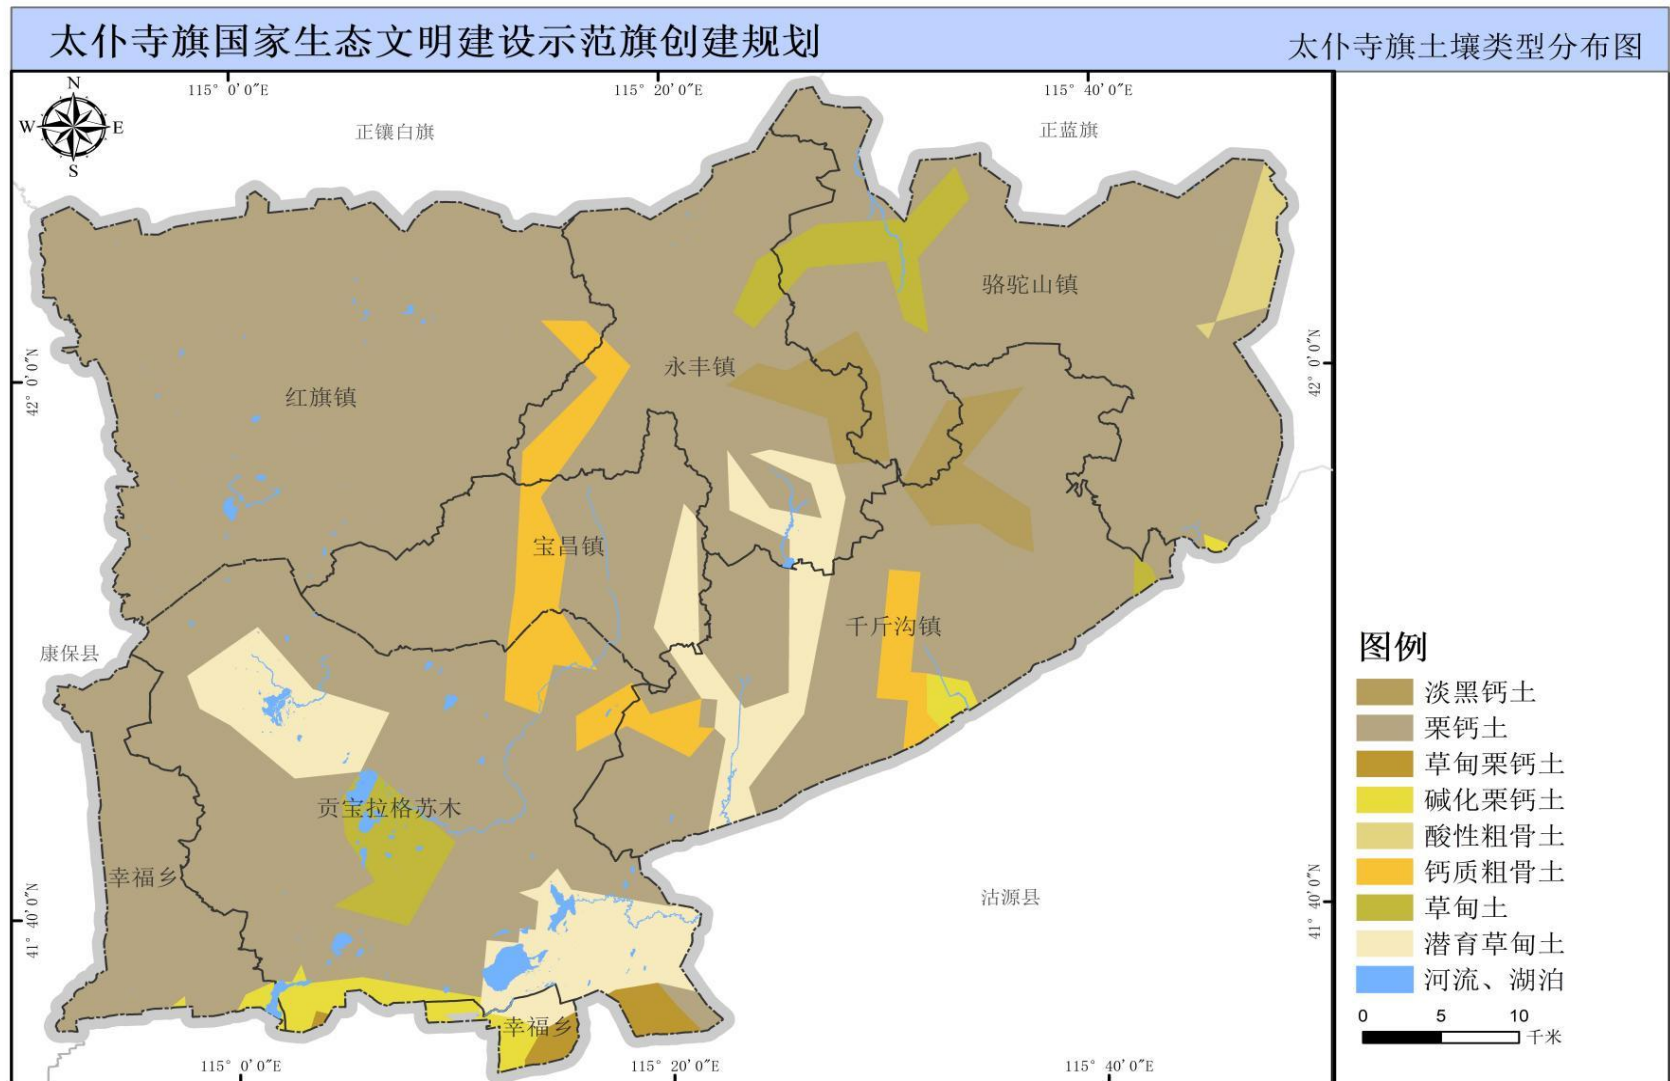

图1 太仆寺旗地理区位图

图2 太仆寺旗行政区划图

图3 太仆寺旗高程分布图

图 4 太仆寺旗河流水系分布图

图5 太仆寺旗土壤类型分布图

图 6 太仆寺旗植被类型分布图

图 7 太仆寺旗土地利用类型图

图 8 太仆寺旗道路交通分布图

图9 太仆寺旗生态系统空间分布格局图

图 10 太仆寺旗基本农田空间分布图

图 11 太仆寺旗生态保护红线分布图

图 12 太仆寺旗生态修复格局图

图 13 太仆寺旗生态安全格局图

图 14 太仆寺旗农业空间格局图

图 15 太仆寺旗城镇空间格局图

图 16 太仆寺旗草地空间分布图