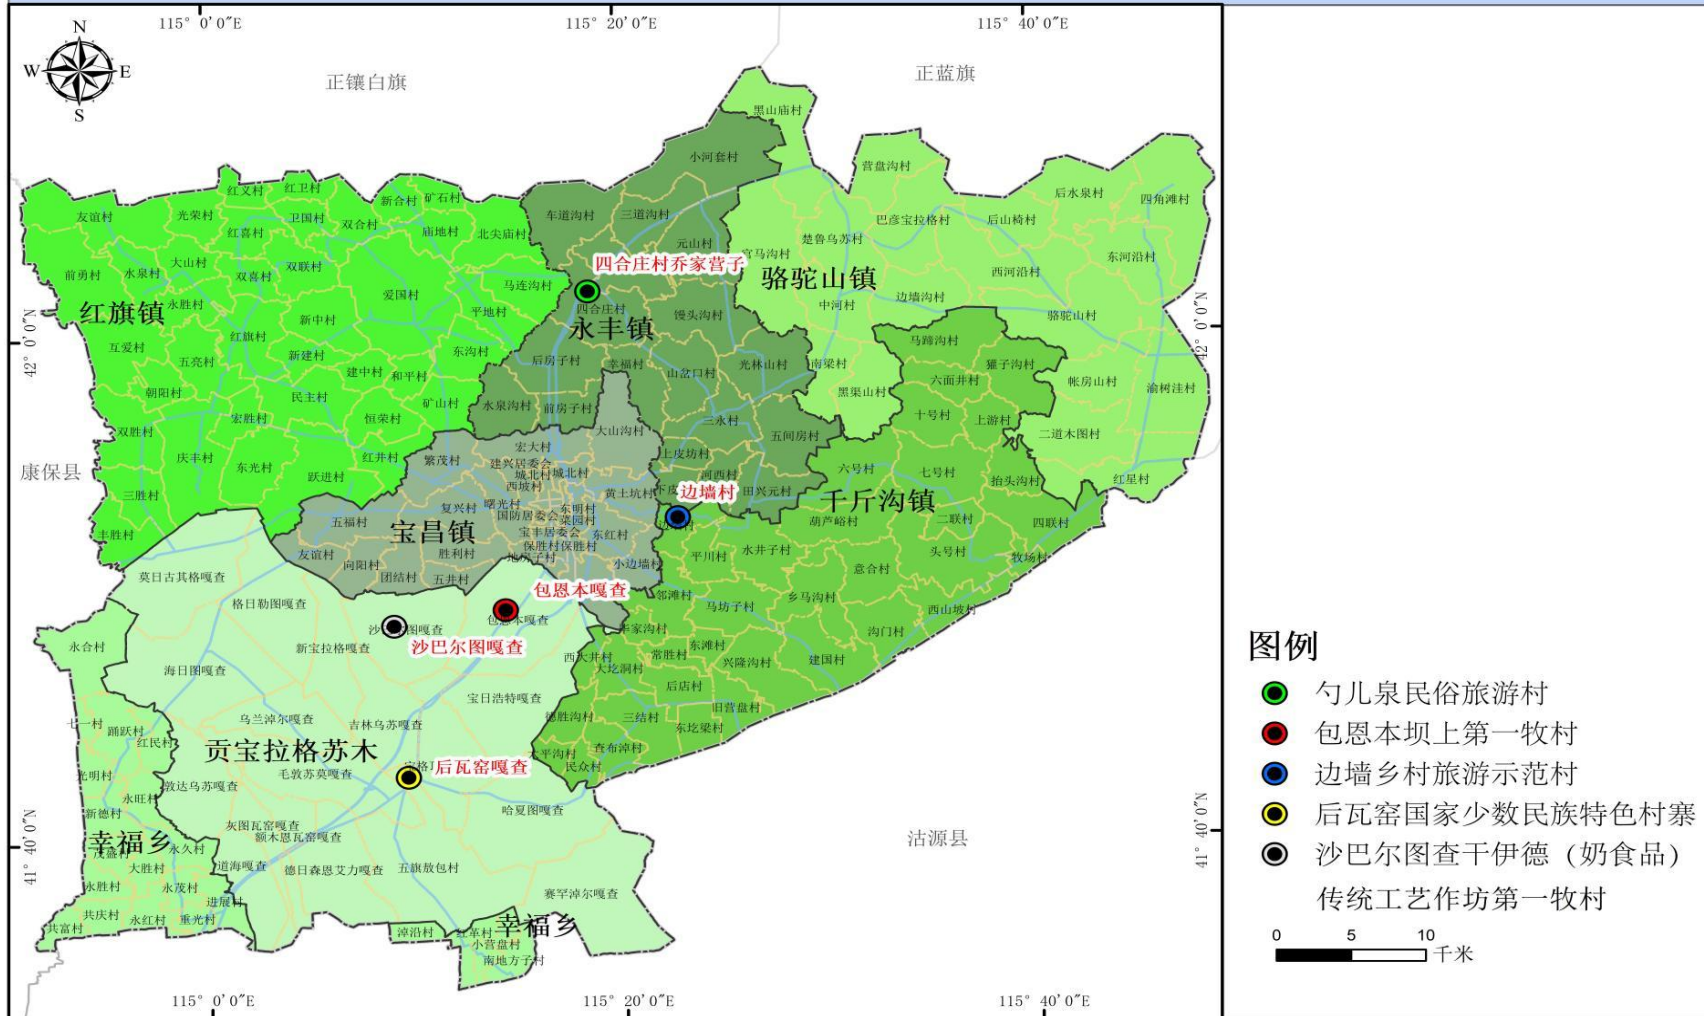

# 太仆寺旗产业空间布局现状图

图 20 太仆寺旗产业空间布局现状图

图 21 太仆寺旗产业空间布局规划图

图 22 太仆寺旗生态农牧业空间布局规划图

太仆寺旗国家生态文明建设示范旗创建规划 太仆寺旗生态旅游空间布局规划图

图 23 太仆寺旗生态旅游空间布局规划图

图 24 太仆寺旗主要工业污染源分布图

**图 25 太仆寺旗生态环境监测点位分布图**

图 26 太仆寺旗环保基础设施分布图

图 27 太仆寺旗饮用水水源地空间分布图

图 28 太仆寺旗农村牧区生活污水治理完成村庄图

图 29 太仆寺旗绿地系统现状图

图 30 太仆寺旗旅游资源分布图

图 31 太仆寺旗特色村镇分布图