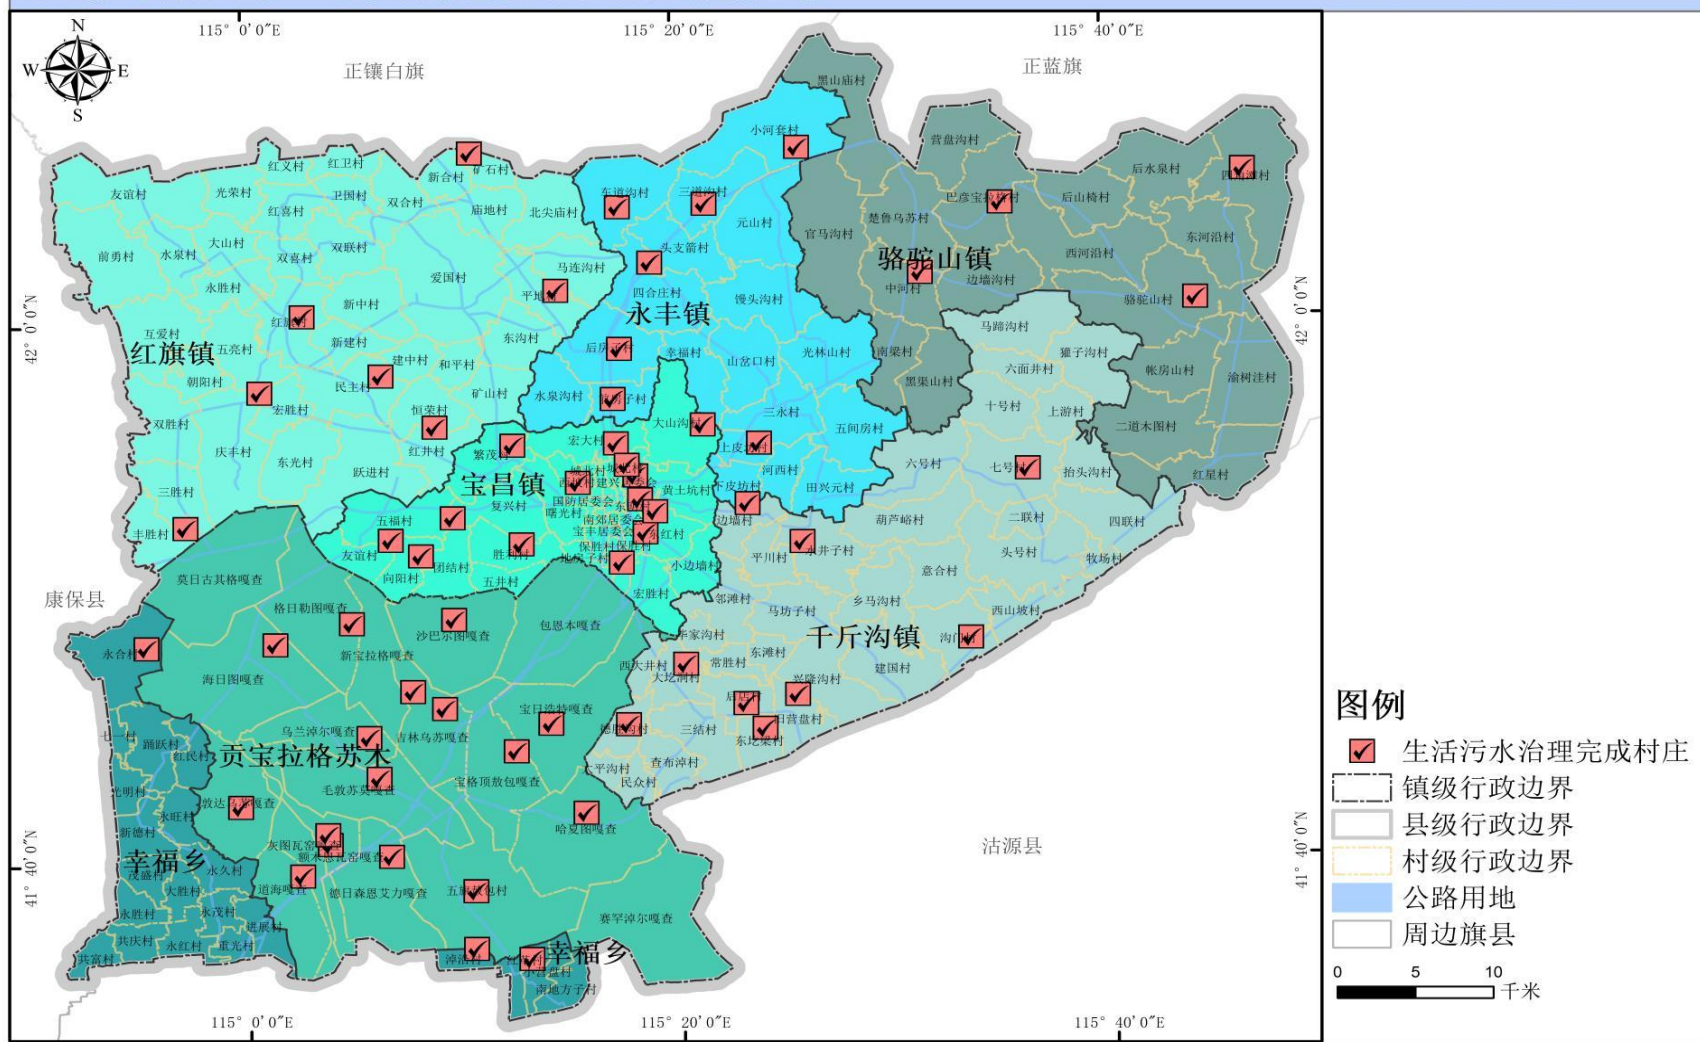

# 太仆寺旗产业空间布局现状图

图 20 太仆寺旗产业空间布局现状图

图 21 太仆寺旗产业空间布局规划图

图 22 太仆寺旗生态农牧业空间布局规划图

太仆寺旗国家生态文明建设示范旗创建规划 太仆寺旗生态旅游空间布局规划图

图 23 太仆寺旗生态旅游空间布局规划图

图 24 太仆寺旗主要工业污染源分布图

**图 25 太仆寺旗生态环境监测点位分布图**

图 26 太仆寺旗环保基础设施分布图

图 27 太仆寺旗饮用水水源地空间分布图

图 28 太仆寺旗农村牧区生活污水治理完成村庄图

图 29 太仆寺旗绿地系统现状图

图 30 太仆寺旗旅游资源分布图

图 31 太仆寺旗特色村镇分布图