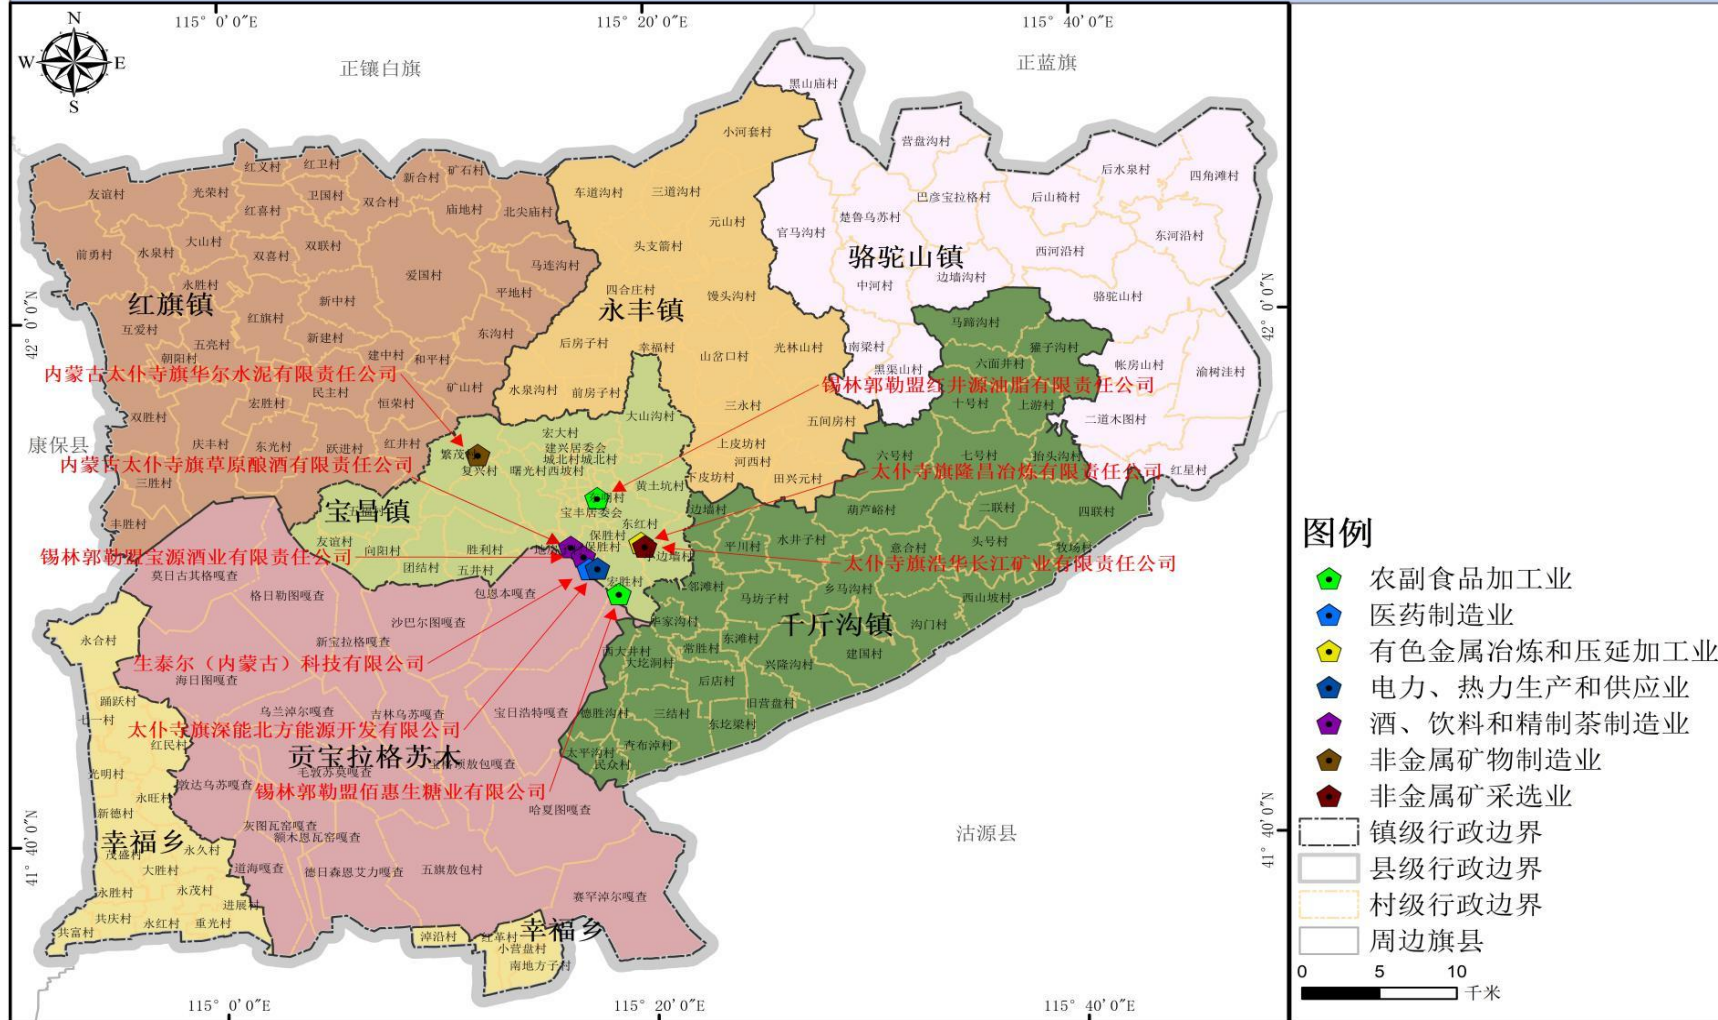

# 太仆寺旗产业空间布局现状图

图 20 太仆寺旗产业空间布局现状图

图 21 太仆寺旗产业空间布局规划图

图 22 太仆寺旗生态农牧业空间布局规划图

太仆寺旗国家生态文明建设示范旗创建规划 太仆寺旗生态旅游空间布局规划图

图 23 太仆寺旗生态旅游空间布局规划图

图 24 太仆寺旗主要工业污染源分布图

**图 25 太仆寺旗生态环境监测点位分布图**