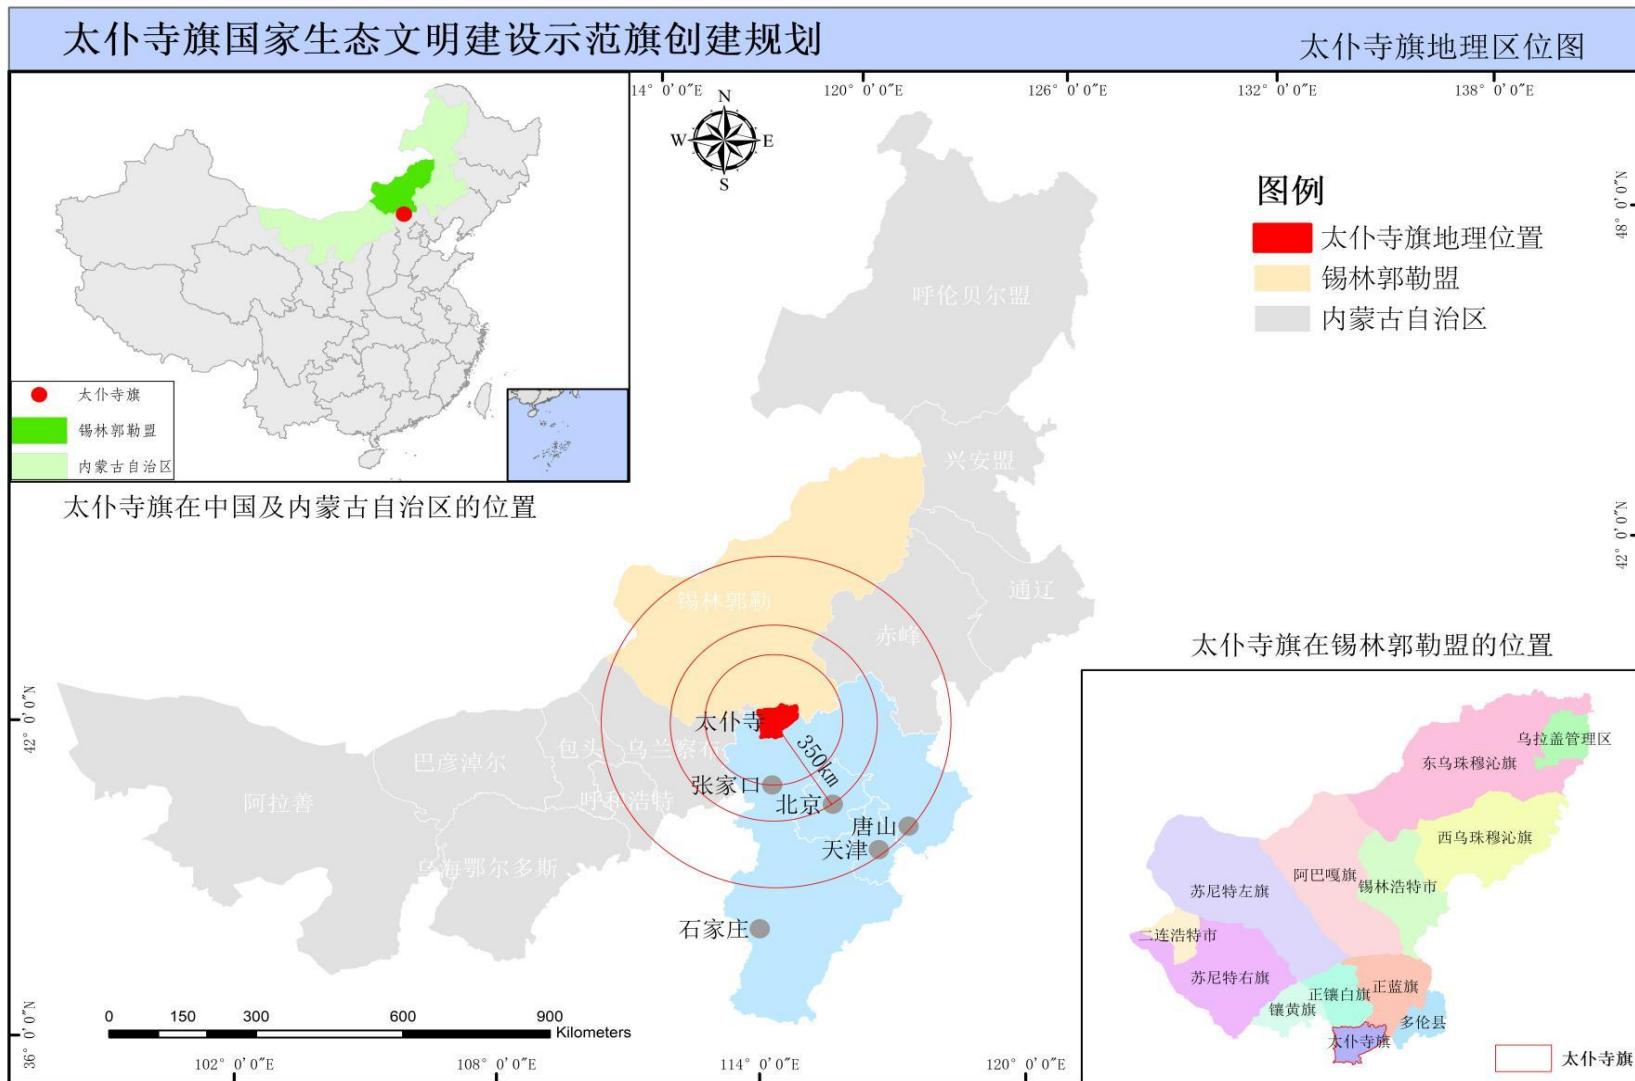

图 17	太仆寺旗林地空间分布图 .....	17
图 18	太仆寺旗水域湿地空间分布图 .....	18
图 19	太仆寺旗生态承载力综合指数分布图 .....	19
图 20	太仆寺旗产业空间布局现状图 .....	20
图 21	太仆寺旗产业空间布局规划图 .....	21
图 22	太仆寺旗生态农牧业空间布局规划图 .....	22
图 23	太仆寺旗生态旅游空间布局规划图 .....	23
图 24	太仆寺旗主要工业污染源分布图 .....	24
图 25	太仆寺旗生态环境监测点位分布图 .....	25
图 26	太仆寺旗环保基础设施分布图 .....	26
图 27	太仆寺旗饮用水水源地空间分布图 .....	27
图 28	太仆寺旗农村牧区生活污水治理完成村庄图 .....	28
图 29	太仆寺旗绿地系统现状图 .....	29
图 30	太仆寺旗旅游资源分布图 .....	30
图 31	太仆寺旗特色村镇分布图 .....	31