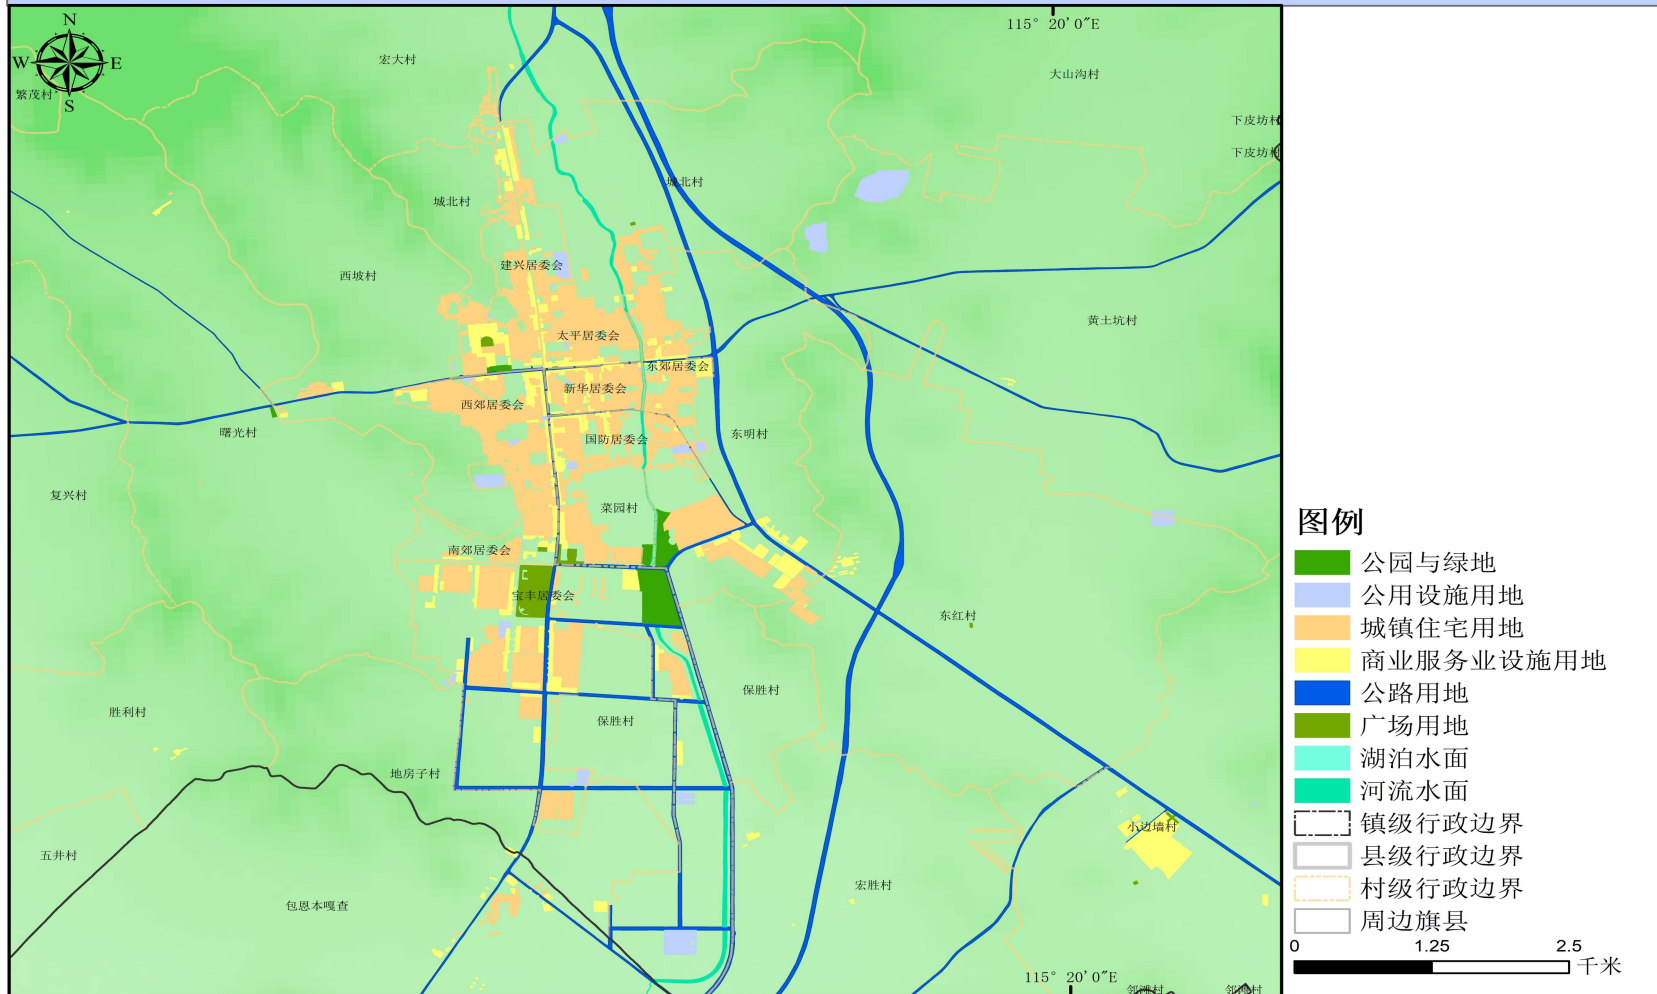

# 太仆寺旗产业空间布局现状图

图 20 太仆寺旗产业空间布局现状图

图 21 太仆寺旗产业空间布局规划图

图 22 太仆寺旗生态农牧业空间布局规划图

太仆寺旗国家生态文明建设示范旗创建规划 太仆寺旗生态旅游空间布局规划图

图 23 太仆寺旗生态旅游空间布局规划图

图 24 太仆寺旗主要工业污染源分布图

**图 25 太仆寺旗生态环境监测点位分布图**

图 26 太仆寺旗环保基础设施分布图

图 27 太仆寺旗饮用水水源地空间分布图

图 28 太仆寺旗农村牧区生活污水治理完成村庄图

图 29 太仆寺旗绿地系统现状图

图 30 太仆寺旗旅游资源分布图

图 31 太仆寺旗特色村镇分布图