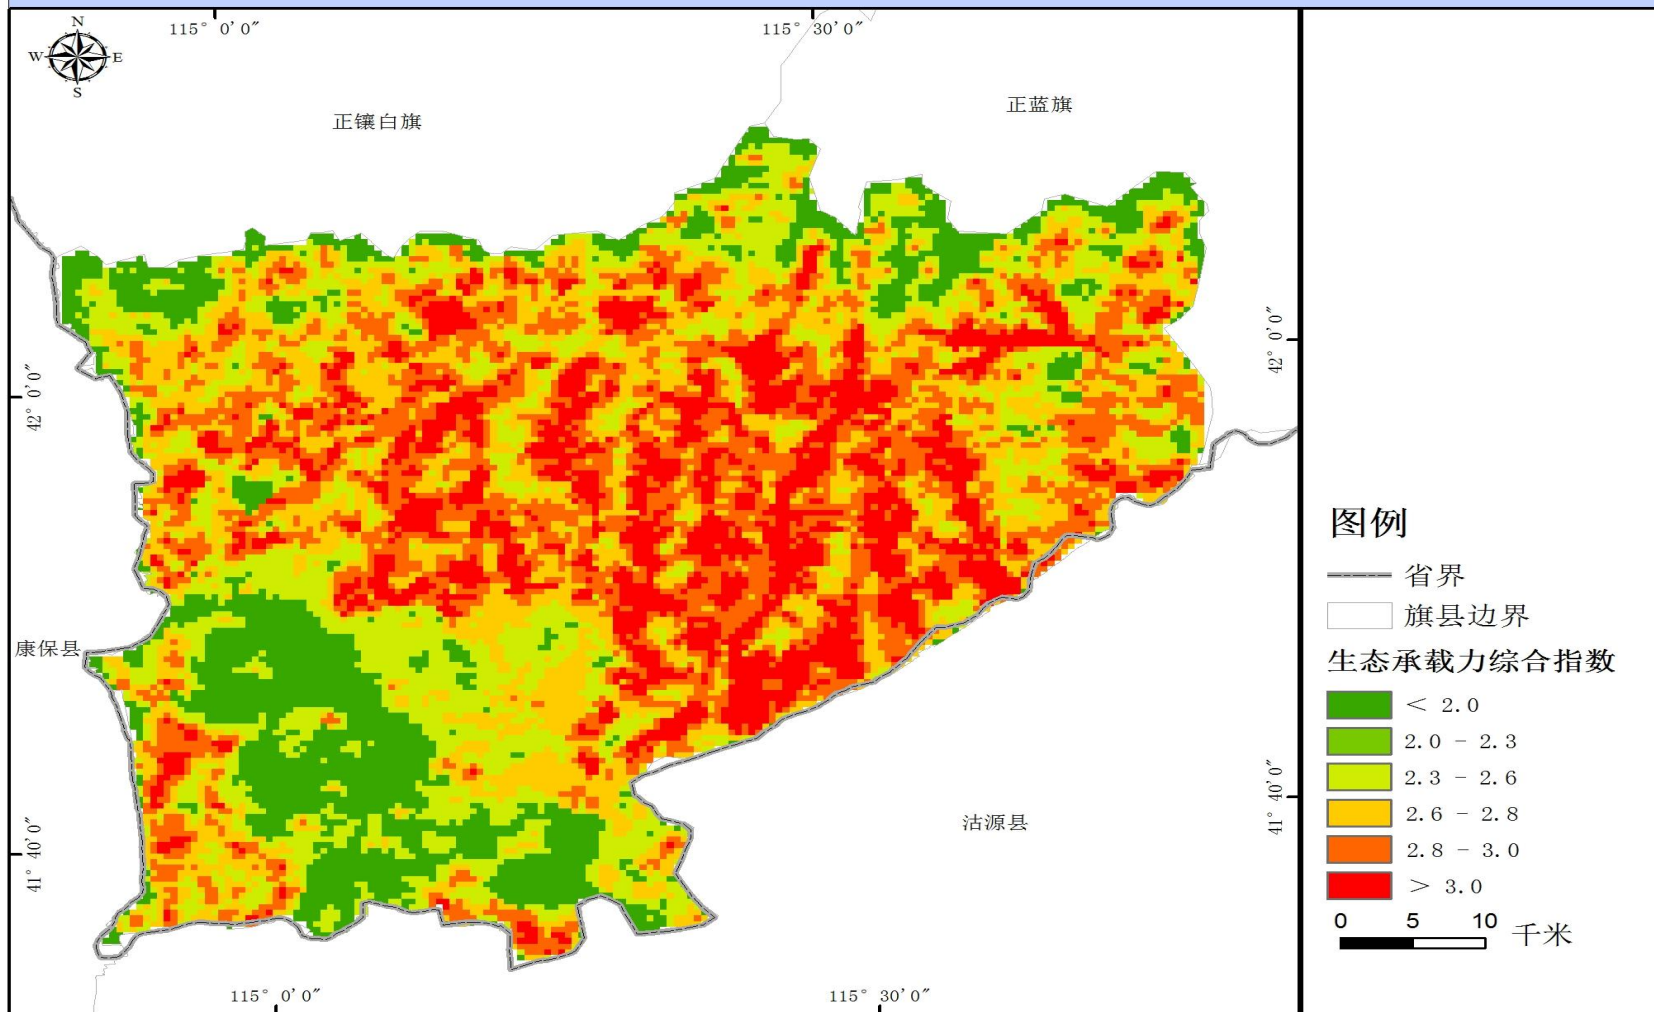

# 太仆寺旗国家生态文明建设示范旗创建规划

太仆寺旗生态承载力综合指数分布图（2020年度）

图 19 太仆寺旗生态承载力综合指数分布图