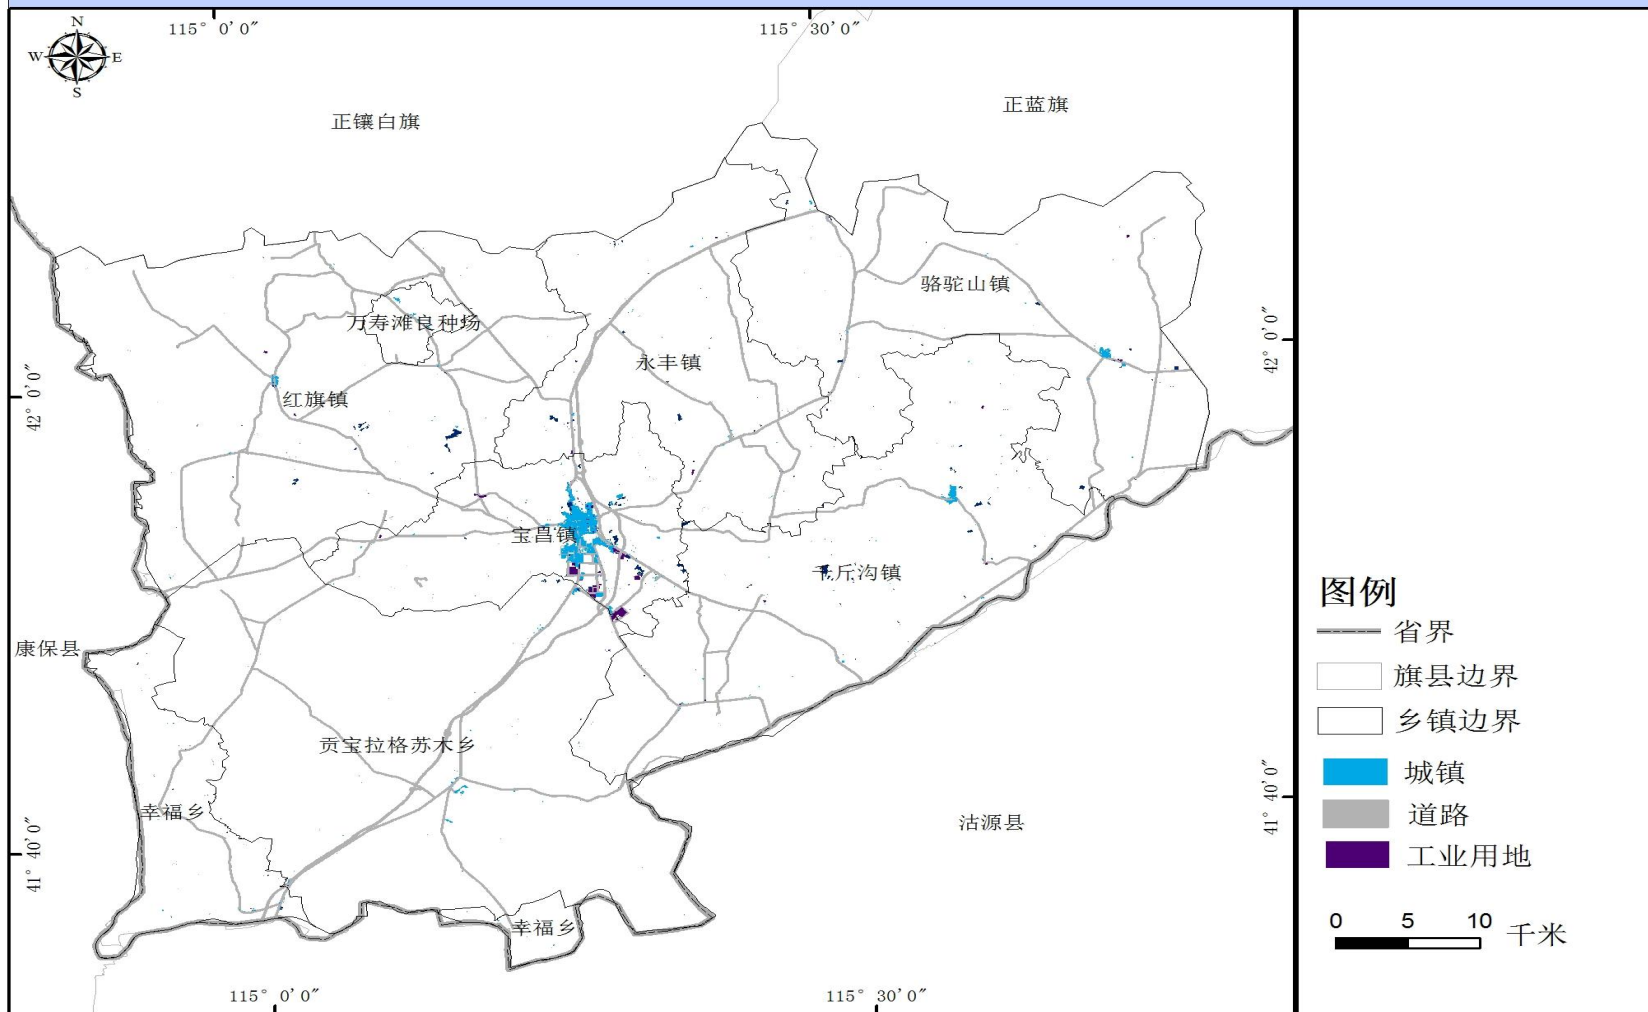

图9 太仆寺旗生态系统空间分布格局图

图 10 太仆寺旗基本农田空间分布图

图 11 太仆寺旗生态保护红线分布图

图 12 太仆寺旗生态修复格局图

图 13 太仆寺旗生态安全格局图

图 14 太仆寺旗农业空间格局图

图 15 太仆寺旗城镇空间格局图

图 16 太仆寺旗草地空间分布图