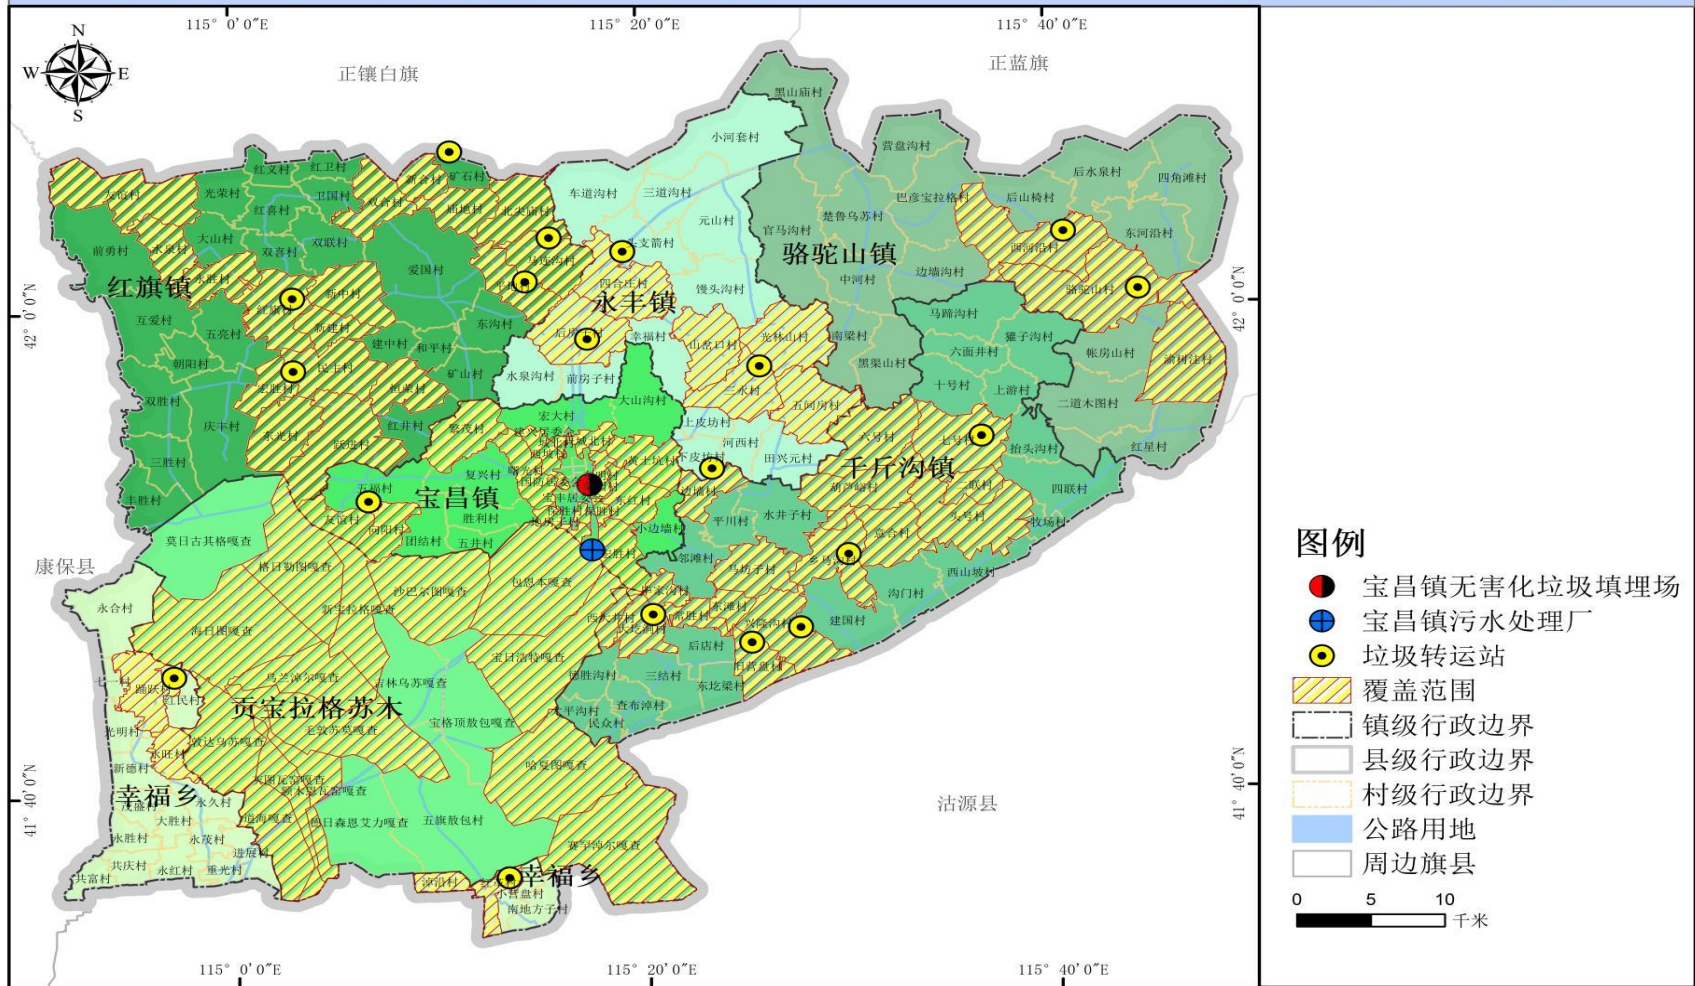

# 太仆寺旗产业空间布局现状图

图 20 太仆寺旗产业空间布局现状图

图 21 太仆寺旗产业空间布局规划图

图 22 太仆寺旗生态农牧业空间布局规划图

太仆寺旗国家生态文明建设示范旗创建规划 太仆寺旗生态旅游空间布局规划图

图 23 太仆寺旗生态旅游空间布局规划图

图 24 太仆寺旗主要工业污染源分布图

**图 25 太仆寺旗生态环境监测点位分布图**

图 26 太仆寺旗环保基础设施分布图

图 27 太仆寺旗饮用水水源地空间分布图

图 28 太仆寺旗农村牧区生活污水治理完成村庄图

图 29 太仆寺旗绿地系统现状图

图 30 太仆寺旗旅游资源分布图

图 31 太仆寺旗特色村镇分布图