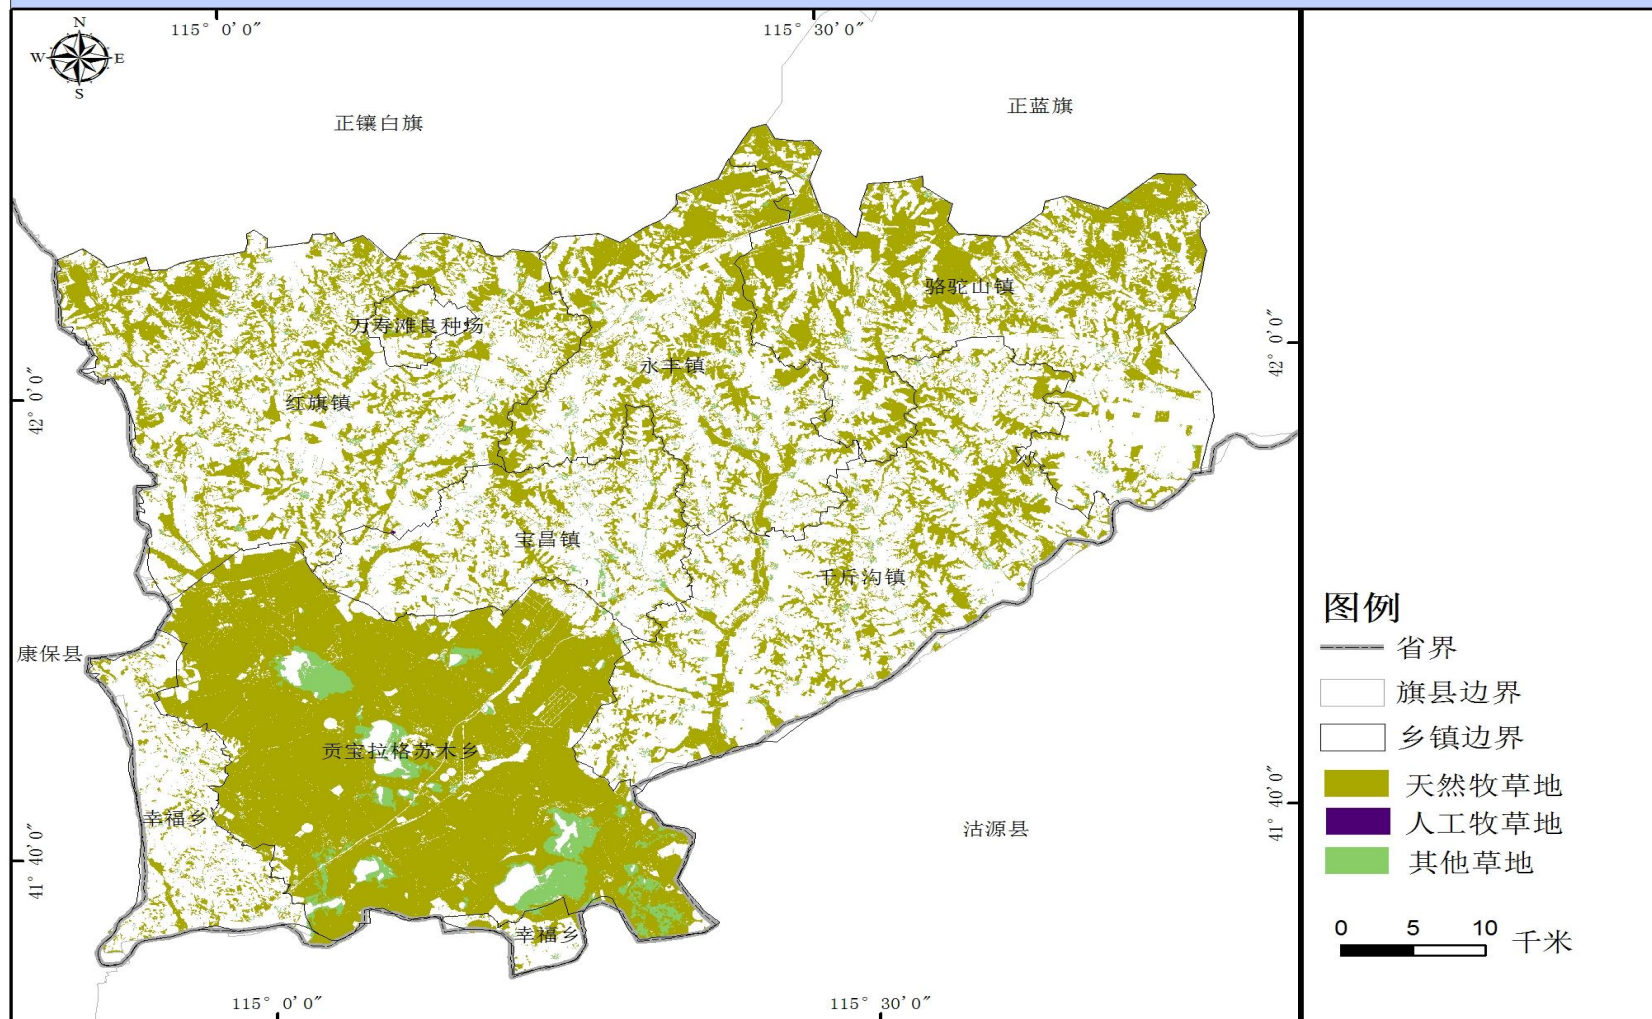

图9 太仆寺旗生态系统空间分布格局图

图 10 太仆寺旗基本农田空间分布图

图 11 太仆寺旗生态保护红线分布图

图 12 太仆寺旗生态修复格局图

图 13 太仆寺旗生态安全格局图

图 14 太仆寺旗农业空间格局图

图 15 太仆寺旗城镇空间格局图

图 16 太仆寺旗草地空间分布图