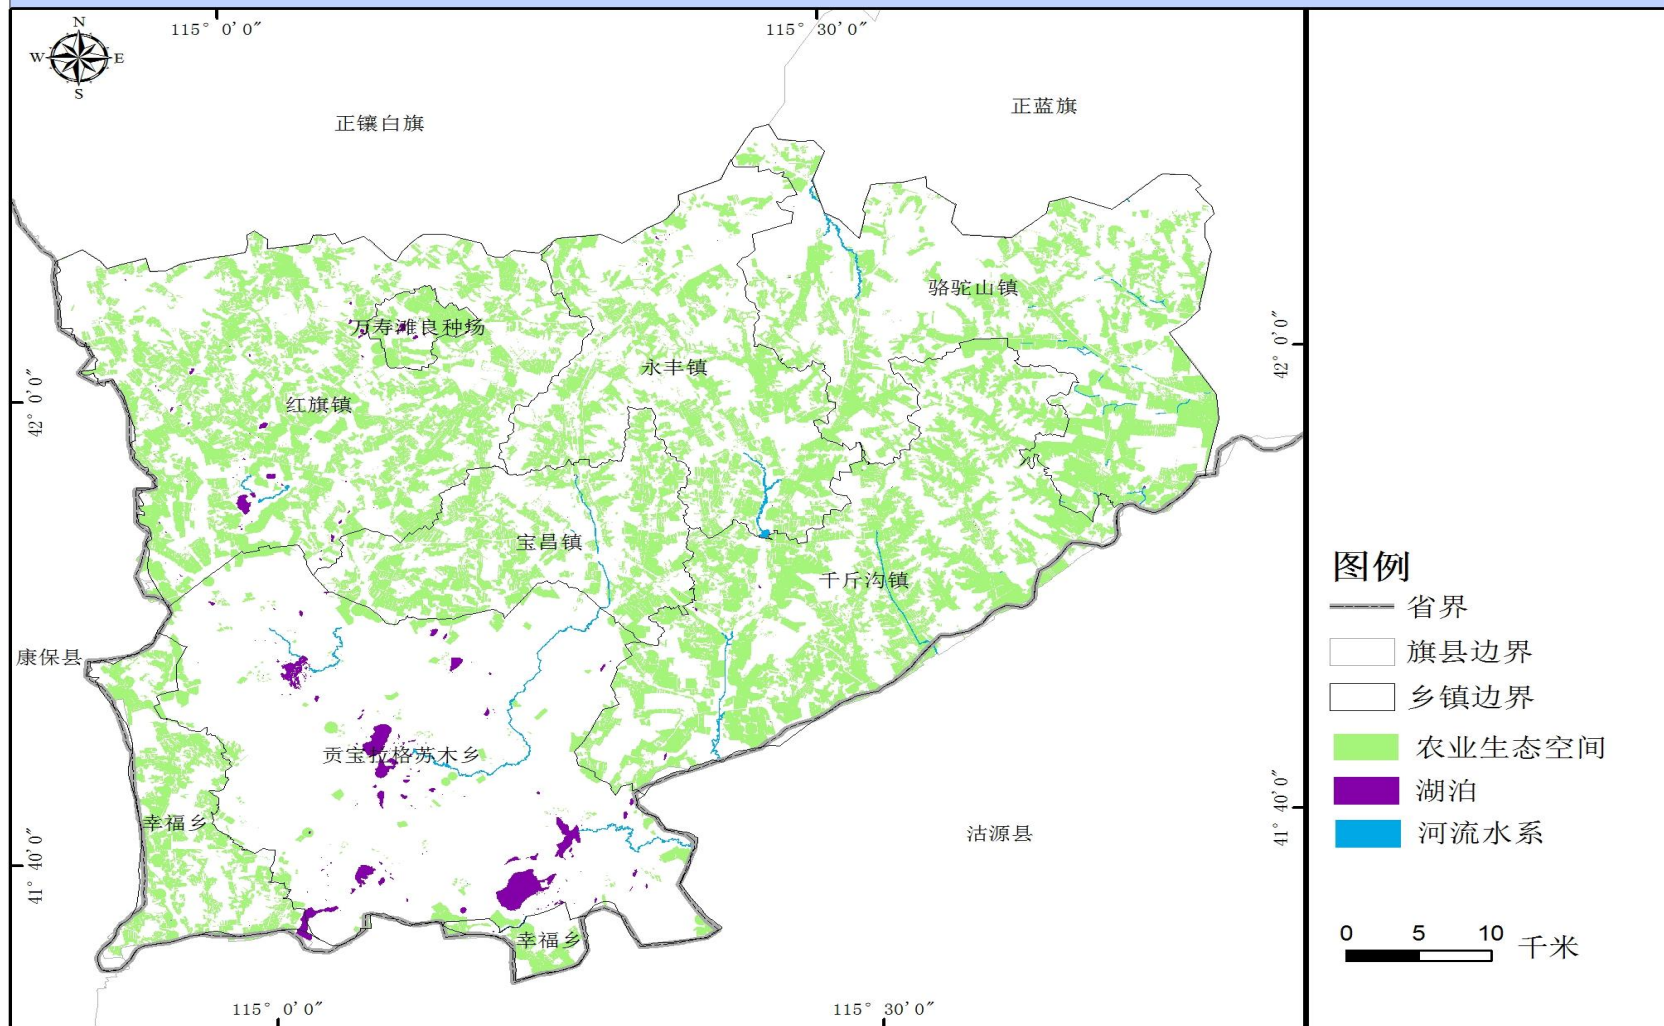

图9 太仆寺旗生态系统空间分布格局图

图 10 太仆寺旗基本农田空间分布图

图 11 太仆寺旗生态保护红线分布图

图 12 太仆寺旗生态修复格局图

图 13 太仆寺旗生态安全格局图

图 14 太仆寺旗农业空间格局图

图 15 太仆寺旗城镇空间格局图

图 16 太仆寺旗草地空间分布图