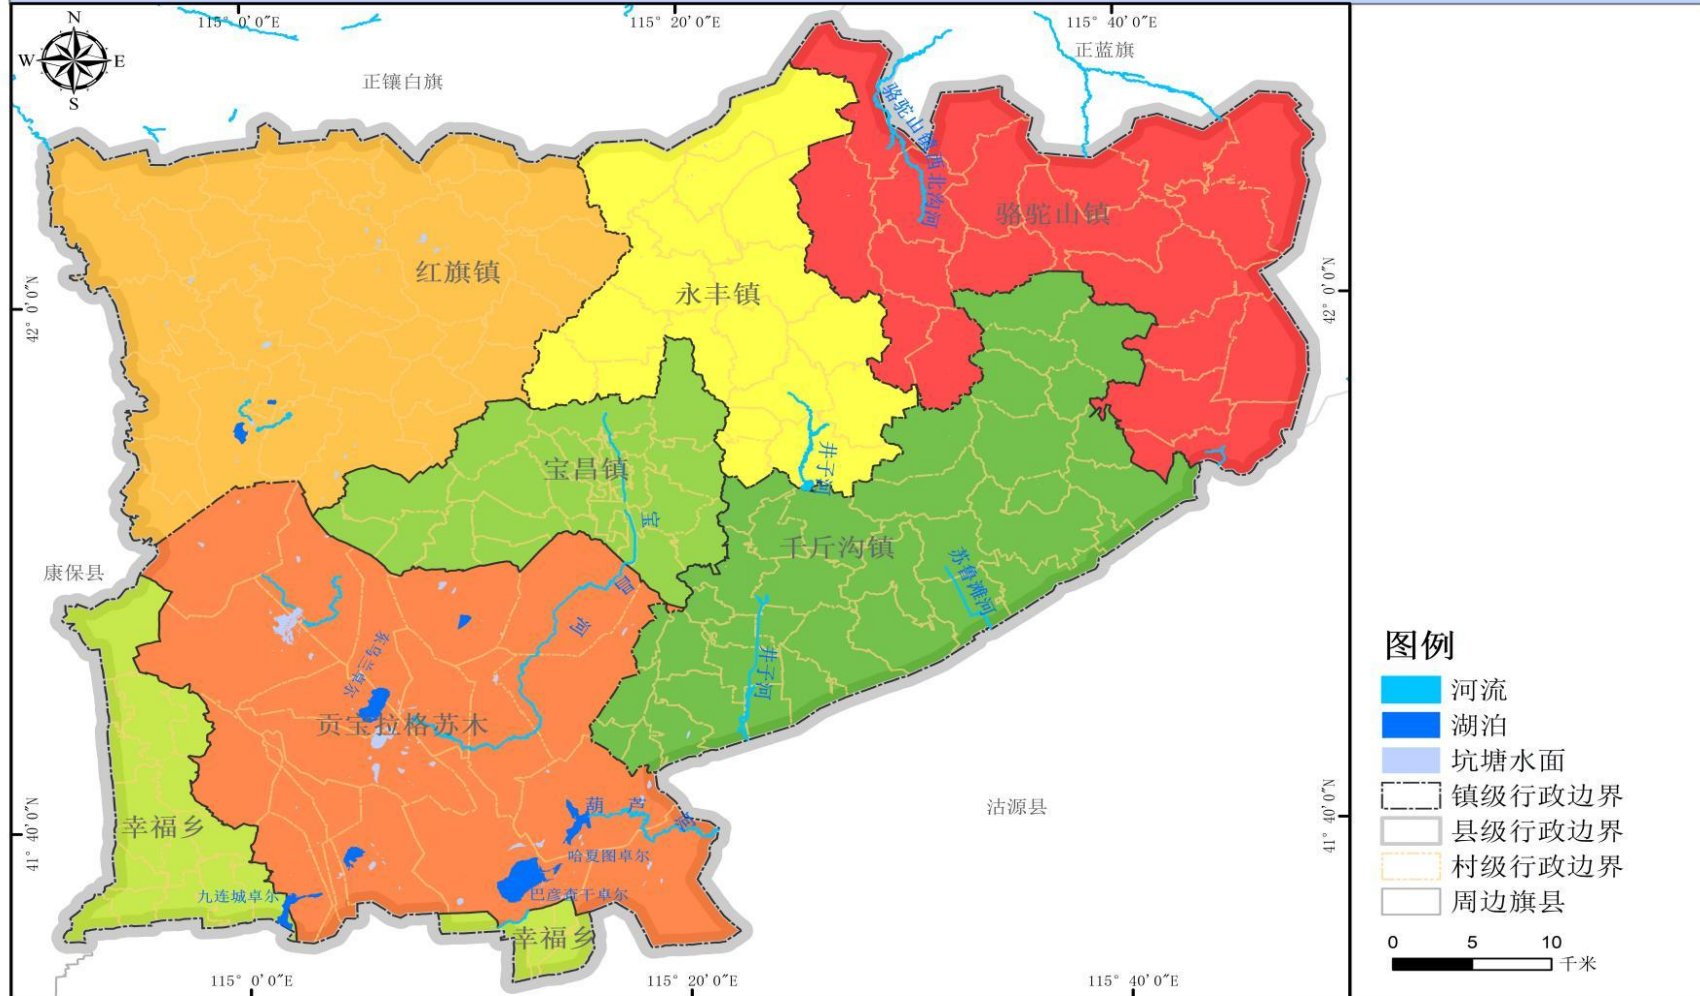

图1 太仆寺旗地理区位图

图2 太仆寺旗行政区划图

图3 太仆寺旗高程分布图

图 4 太仆寺旗河流水系分布图

图5 太仆寺旗土壤类型分布图

图 6 太仆寺旗植被类型分布图

图 7 太仆寺旗土地利用类型图

图 8 太仆寺旗道路交通分布图