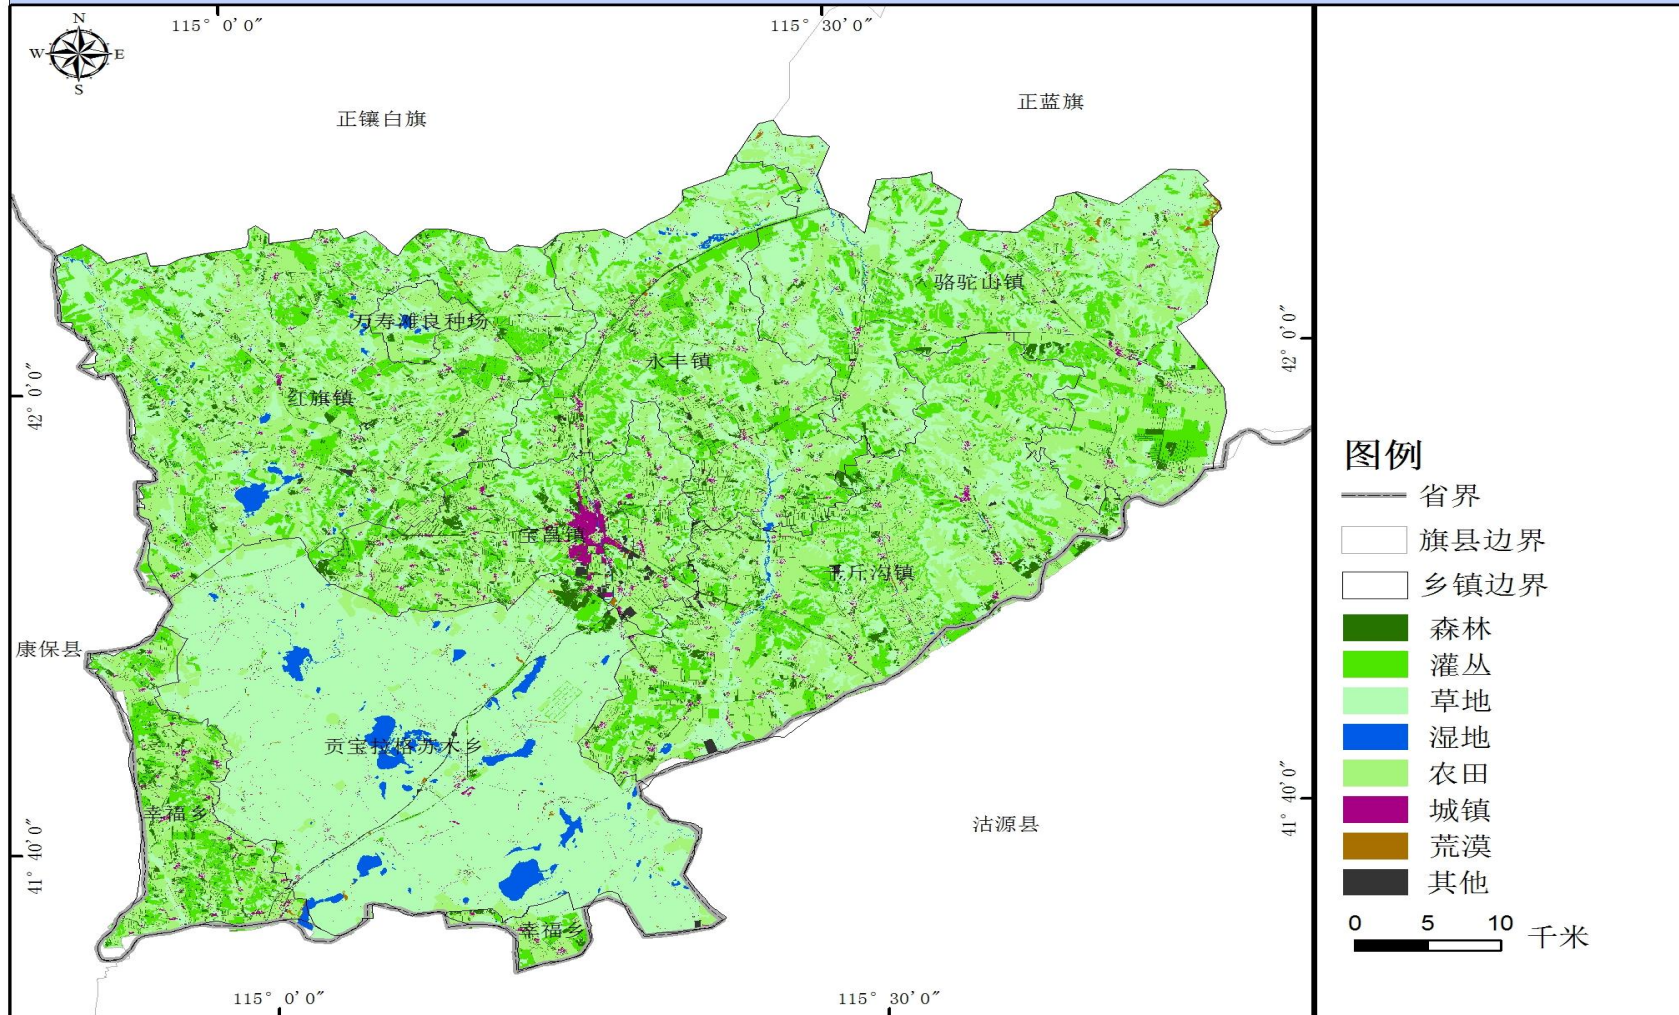

图1 太仆寺旗地理区位图

图2 太仆寺旗行政区划图

图3 太仆寺旗高程分布图

图 4 太仆寺旗河流水系分布图

图5 太仆寺旗土壤类型分布图

图 6 太仆寺旗植被类型分布图

图 7 太仆寺旗土地利用类型图

图 8 太仆寺旗道路交通分布图