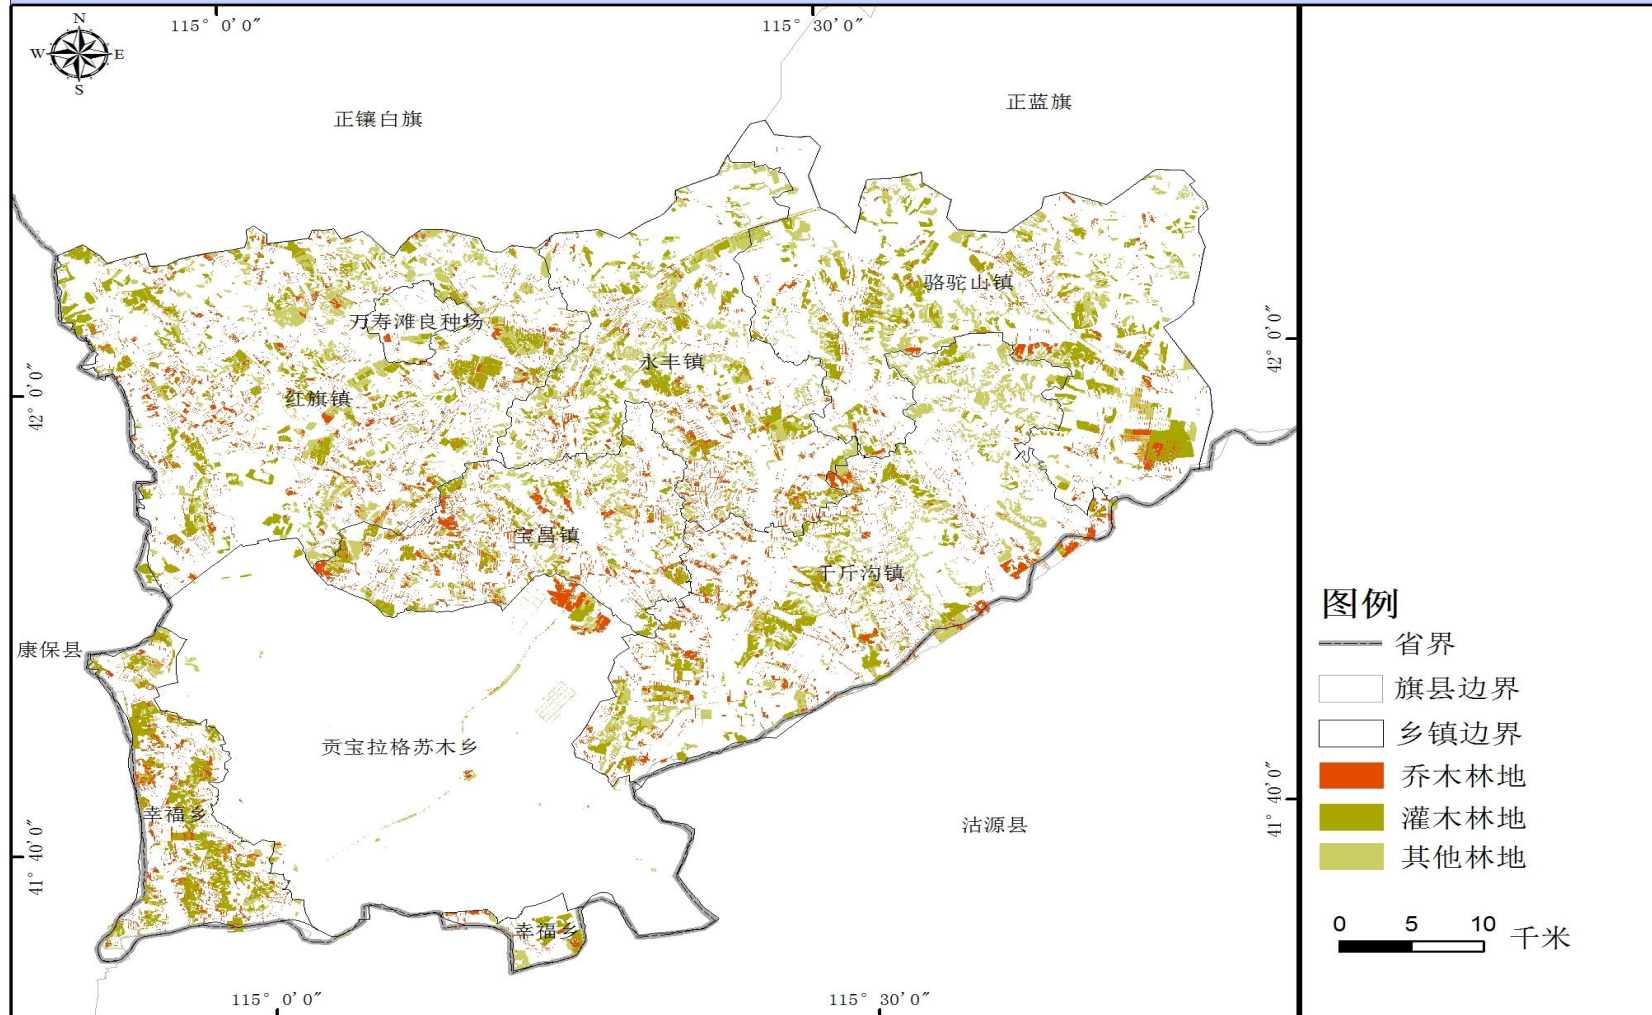

图9 太仆寺旗生态系统空间分布格局图

图 10 太仆寺旗基本农田空间分布图

图 11 太仆寺旗生态保护红线分布图

图 12 太仆寺旗生态修复格局图

图 13 太仆寺旗生态安全格局图

图 14 太仆寺旗农业空间格局图

图 15 太仆寺旗城镇空间格局图

图 16 太仆寺旗草地空间分布图