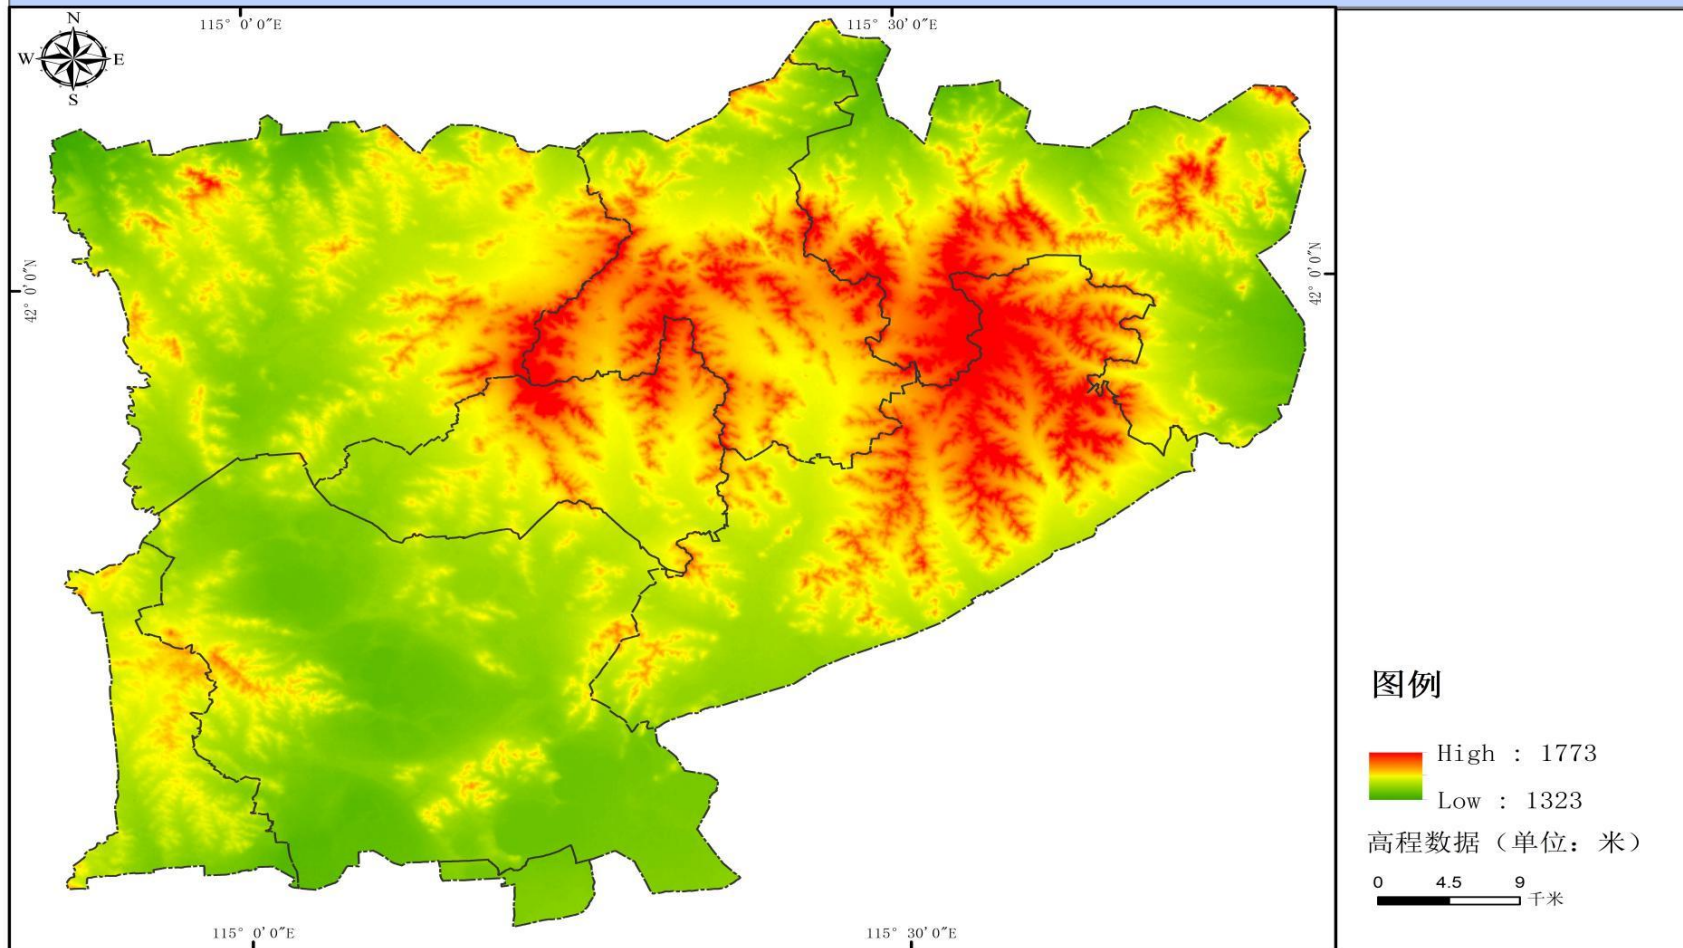

图1 太仆寺旗地理区位图

图2 太仆寺旗行政区划图

图3 太仆寺旗高程分布图

图 4 太仆寺旗河流水系分布图

图5 太仆寺旗土壤类型分布图

图 6 太仆寺旗植被类型分布图

图 7 太仆寺旗土地利用类型图

图 8 太仆寺旗道路交通分布图